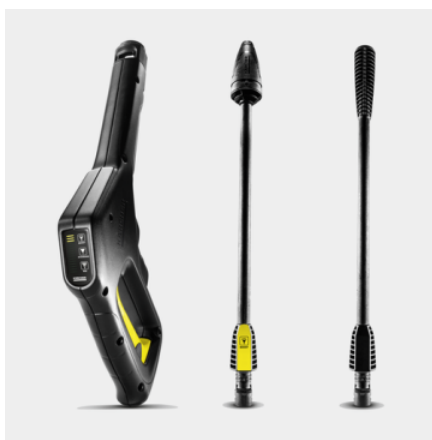

Vysokotlaká pištoľ s displejom úrovne tlaku

- Pracovné nástavce pre rôzne použitie
- Displej na vysokotlakovej pištoľi umožňuje ľahké ovládanie úrovne tlaku