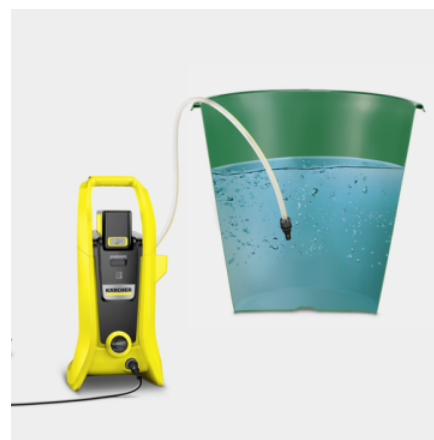

### Výbava

Variant		Batéria je súčasťou balenia
Batéria		Batéria 36 V/ 5.0 Ah (1 ks)
Nabíjačka		36 V Battery Power štandardná nabíjačka (1 ks.)
Vysokotlaková pištoľ		G 120 Q, Extended
Pracovný nadstavec s 1 druhom nastavenia prúdu		■
Rotačná tryska		■
Vysokotlaková hadica	m	4
Systém Quick Connect na strane stroja		■
Použitie čistiaceho prostriedku		Nasávacia hadica
Integrovaný vodný filter		■
Adaptér pre pripojenie záhradnej hadice A3/4"		■

## Vysokotlaká pištoľ s displejom úrovne tlaku

- Pracovné nástavce pre rôzne použitie
- Displej na vysokotlakovej pištoľi umožňuje ľahké ovládanie úrovne tlaku