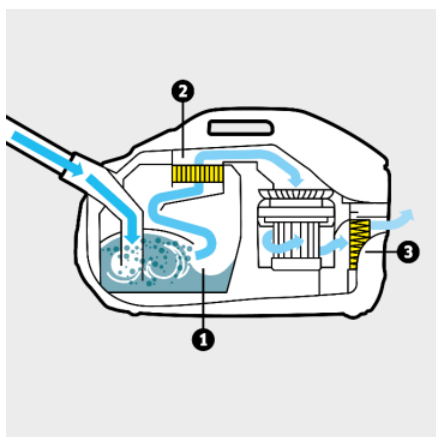

Objednávacie číslo

1.195-252.0

- Odkladanie príslušenstva na stroji
- Vhodný pre alergikov

Technické informácie

		4054278975672
Prikon	W	650
Vodný filter	l	2
Polomer	m	10,2
Druh prúdu	V / Hz	220 - 240 / 50 - 60
Farba		Biela
Hmotnosť bez príslušenstva	kg	7,5
Hmotnosť vrátane obalu	kg	11,6
Rozmery (d × š × v)	mm	532 × 289 × 344

Výbava

Dĺžka sacej hadice	m	2,1
Teleskopická sacia trubica		Pochrómovaný
Prepínateľná podlahová hubica na suché vysávanie		■
Štrbinová hubica		■
Hubica na čalúnenie		■
Typ filtra HEPA		HEPA 13 filter
Praktická parkovacia poloha		■
Odkladanie príslušenstva na stroji		■
Odpeňovač "FoamStop"		■
Turbohubica		■
Ochranný filter motora		■

■ Standardná výbava.

Viacstupňový filtračný systém pozostávajúci z inováčného vodného filtra, vymeniteľného medzifiltra a filtra HEPA 13 (EN1822:1998)

- Odfiltruje 99,95% prachu zo vzduchu.
- Stará sa o čerstvý a čistý vzduch - príjemnú klímu v miestnosti
- Vhodný obzvlášť pre alergikov

Odnímateľný vodný filter

- Jednoduché naplnenie a čistenie

Praktická parkovacia poloha

- Pre pohodlné a rýchle odkladanie sacej trubice a podlahovej hubice pri prerušení práce.
- Úsporné odkladanie stroja.