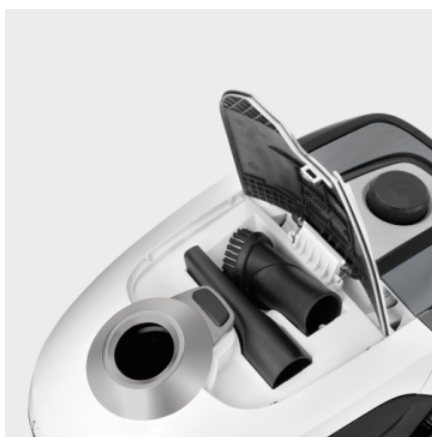

VYSÁVAČ VC 2

Vreckový vysávač VC 2 vhodný na použitie v domácnostiach, s jednoduchou obsluhou.

Objednávacie číslo

1.198-035.0

- HEPA 13 filter (EN1822:1998)

Technické informácie

4054278991672

Príkon	W	700
Polomer	m	7,5
Objem filtračného vrečka	l	2,8
Hladina akustického tlaku	dB(A)	76
Hladina akustického výkonu	dB(A)	76
Počet fáz prúdu	Ph	1
Napätie	V	220 - 240
Frekvencia	Hz	50 - 60
Hmotnosť bez príslušenstva	kg	5,1
Hmotnosť vrátane obalu	kg	8,4
Rozmery (d × š × v)	mm	435 × 288 × 249

Rozsah dodávky

Dĺžka sacej hadice: 1,5 m
Typ sacej hadice: So zahnutou rukoväťou
Teleskopická sacia trubica: Kov
Filtračné vrečko: Netkaná textília
Typ filtra HEPA: HEPA 13 filter
Podlahová hubica
Štrbinová hubica
Štetec na nábytok

Výbava

Prepínateľná podlahová hubica na suché vysávanie
Praktická parkovacia poloha
Automatické rolovanie kábla

Systém na jednoduchú výmenu filtračných vreciek

- Jednoduchá likvidácia filtračného vrecka
- Bez kontaktu so špinou.