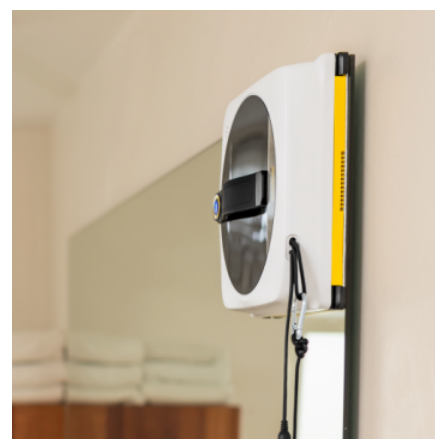

Senzory na detekciu bezrámových okien a sklenených povrchov

- Spoľahlivá detekcia okenných rámov a iných prekážok.
- Štyri rohové senzory tiež detekujú okraje bezrámových sklenených povrchov a podľa toho upravujú navigáciu.