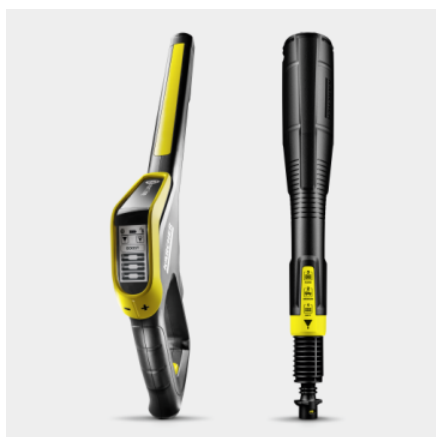

KÄRCHER

VYSOKOTLAKOVÝ ČISTIČ K 7 PREMIUM SMART CONTROL FLEX

Pre väčší výkon: vysokotlakový čistič K 7 Premium Smart Control Flex s hadicou PremiumFlex a pištoľou G 180 Q Smart Control na odolné nečistoty na terasách, cestách a autách.

Výbava

Vysokotlaková pištoľ	G 180 Q Smart Control
Multi Jet 3-v-1	■
Integrovaný bubon na vysokotlakovú hadicu	■
Integrovaná úložná sieť	■
Vysokotlaková hadica	m 10 / Premium Flex
Systém Quick Connect na strane stroja	■
Použitie čistiaceho prostriedku	Systém Plug 'n' Clean
Teleskopická rukoväť	■
Vodou chladený motor	■
Integrovaný vodný filter	■
Adaptér pre pripojenie záhradnej hadice A3/4"	■
Pripojenie aplikácie cez Bluetooth	■

■ Standardná výbava.

Pišťoľ Smart Control s režimom boost a pracovným nastavcom 3 v 1 Multi Jet

- Spúšťová pištoľ s LCD displejom a tlačidlami na reguláciu tlaku alebo dávkovanie čistiaceho prostriedku. Zahŕňa režim Boost pre extra výkon pri riešení odolných nečistôt.
- Otočný Multi Jet 3 v 1 obsahuje tri rôzne trysky pre ľahkú výmenu.
- Quick Connect pre ľahké pripojenie vysokotlakovej hadice a príslušenstva.

Vysokotlaková hadica PremiumFlex

- Flexibilná hadica zaisťuje maximálnu flexibilitu, a tým aj maximálnu voľnosť pohybu.
- Vysokotlakovú hadicu ľahko navíjate a odvíjate bez toho, aby sa vytvorili uzly.