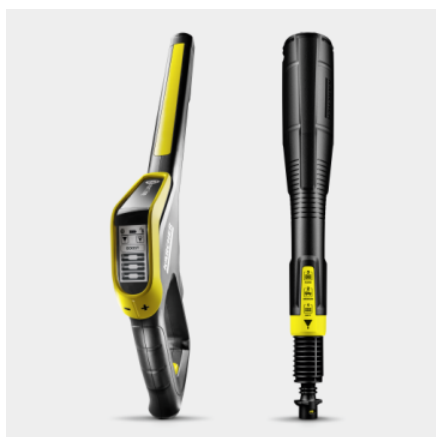

KÄRCHER

VYSOKOTLAKOVÝ ČISTIČ K 7 PREMIUM SMART CONTROL FLEX HOME

Pre väčší výkon: K 7 Premium Smart Control Flex Home s hadicou PremiumFlex a pištoľou G 180 Q Smart Control na odolné nečistoty po celej domácnosti. Vráťane súpravy pre domácnosť.

Výbava

Súprava pre domácnosť	Čistič povrchov T 7, Čistič kameňov a fasád, 3 v 1, 1 l
Vysokotlaková pištoľ	G 180 Q Smart Control
Multi Jet 3-v-1	■
Integrovaný bubon na vysokotlakovú hadicu	■
Integrovaná úložná sieť	■
Vysokotlaková hadica	m 10 / Premium Flex
Systém Quick Connect na strane stroja	■
Použitie čistiaceho prostriedku	Systém Plug 'n' Clean
Teleskopická rukoväť	■
Vodou chladený motor	■
Integrovaný vodný filter	■
Adaptér pre pripojenie záhradnej hadice A3/4"	■
Pripojenie aplikácie cez Bluetooth	■

■ Standardná výbava.

Pišťoľ Smart Control s režimom boost a pracovným nastavcom 3 v 1 Multi Jet

- Spúšťová pištoľ s LCD displejom a tlačidlami na reguláciu tlaku alebo dávkovanie čistiaceho prostriedku. Zahŕňa režim Boost pre extra výkon pri riešení odolných nečistôt.
- Otočný Multi Jet 3 v 1 obsahuje tri rôzne trysky pre ľahkú výmenu.
- Quick Connect pre ľahké pripojenie vysokotlakovej hadice a príslušenstva.

Vysokotlaková hadica PremiumFlex

- Flexibilná hadica zaisťuje maximálnu flexibilitu, a tým aj maximálnu voľnosť pohybu.
- Vysokotlakovú hadicu ľahko naviňte a odvíjajte bez toho, aby sa vytvorili uzly.