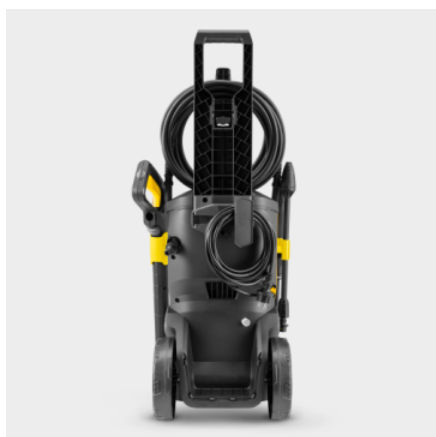

### Výbava

- Pracovný nadstavec Vario Power Jet
- Použitie čistiaceho prostriedku: Nasávací hadica
- Vodou chladený motor
- Materiál čerpadla: Hliník
- Integrovaný vodný filter