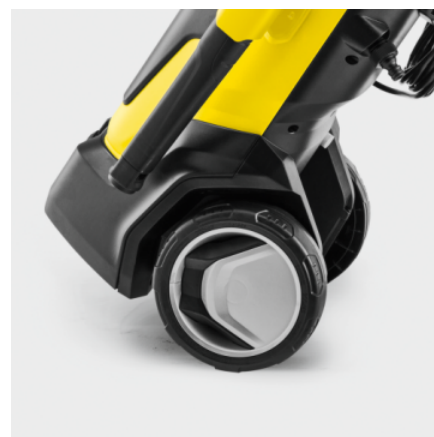

Veľké kolesá

- Pre bezpečnú a pohodlnú prepravu aj na neschodnom teréne, ako sú napríklad záhradné chodníky.