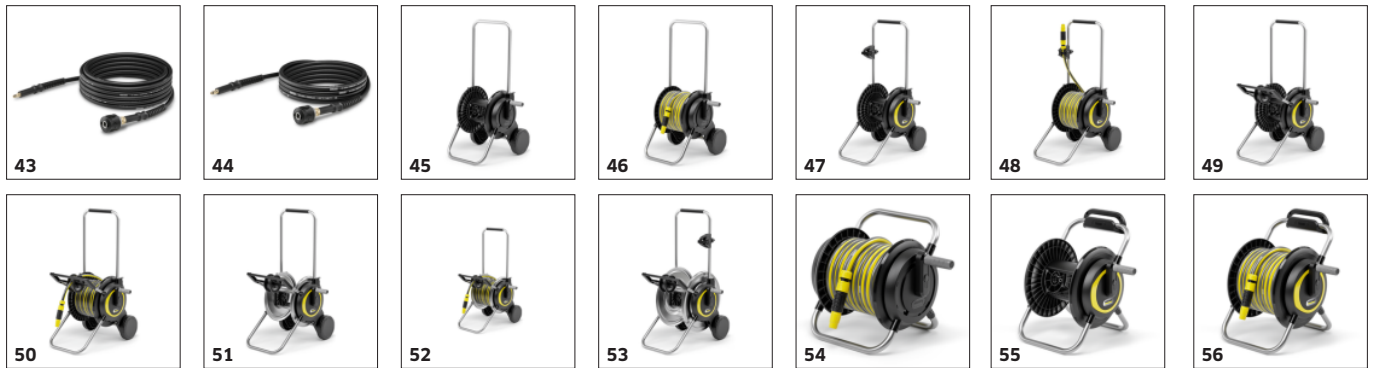

PRÍSLUŠENSTVO PRE VYSOKOTLAKOVÝ ČISTIČ K 4 PREMIUM POWER CONTROL FLEX 1.324-330.0

		Objednávacie číslo		
VYSOKOTLAKOVÉ HADICE				
Predĺžovacia vysokotlaková hadica: Systém pre stroje so systémom Quick Connect				
Predĺženie vysokotlakovej hadice, 10 m, K3-K7	43	2.641-710.0	Predĺženie vysokotlakovej hadice pre vyššiu flexibilitu. 10 m robustná kvalitná hadica Ø 8 pre dlhú životnosť. Pre stroje K3 - K7 od roku 2008 s prípojkou Quick Connect.	☐
Predĺženie vysokotlakovej hadice, 6 m	44	2.641-709.0	Predĺženie vysokotlakovej hadice pre vyššiu flexibilitu. 6 m robustná kvalitná hadica Ø 8 pre dlhú životnosť. Pre stroje K2 - K7 od roku výroby 2008 s prípojkou Quick Connect.	☐
ODKLADANIE HADÍC A HADICOVÉ VOZÍKY				
Hadicový vozík HT 2	45	2.645-361.0	Mobilný a stabilný vozík na hadicu zaujme extra širokou základňou pre maximálnu stabilitu. Kompaktný model s výškovo nastaviteľnou rukoväťou pre malé záhrady.	☐
Hadicový vozík HT 2.20 Set	46	2.645-362.0	Kompaktný a mobilný vozík na hadicu s extra širokou základňou pre maximálnu stabilitu, 20 m hadicou Kärcher, zavlažovacím príslušenstvom a tryskou, ako aj výškovo nastaviteľnou rukoväťou.	☐
Hadicový vozík HT 3	47	2.645-363.0	Mobilný a stabilný: Vozík na hadicu pre stredne veľké záhrady boduje svojou extra širokou základňou pre maximálnu stabilitu a výškovo nastaviteľnou rukoväťou. Obsahuje držiak trysky.	☐
Hadicový vozík HT 3.20 Set	48	2.645-364.0	Vozík na hadicu s držiakom trysiek zaujme extra širokou základňou pre maximálnu stabilitu, výškovo nastaviteľnou rukoväťou, 20 m záhradnou hadicou a zavlažovacím príslušenstvom.	☐
Hadicový vozík HT 4	49	2.645-365.0	Všetko pod kontrolou: vozík na hadicu boduje robustným navijakom na hadicu, extra širokou základňou pre maximálnu stabilitu, presným vedením hadice a výškovo nastaviteľnou rukoväťou.	☐
Hadicový vozík HT 4.20 Set	50	2.645-366.0	Mobilná súprava vozíkov na hadicu zaujme extra širokou základňou, presným vedením hadice a výškovo nastaviteľnou rukoväťou a je pripravená na okamžité použitie vrátane 20 m hadice a príslušenstva.	☐
Hadicový vozík HT 5 M	51	2.645-367.0	Mobilný a stabilný vozík na hadicu zaujme robustným kovovým navijakom na hadicu, extra širokou základňou, presným vedením hadice a výškovo nastaviteľnou rukoväťou.	☐
Hadicový vozík HT 5.20 M Set	52	2.645-368.0	Vozík na hadicu boduje robustným kovovým navijakom, širokou základňou pre vysokú stabilitu a 20 m hadicou a je pripravený na okamžité použitie s priloženým zavlažovacím príslušenstvom.	☐
Hadicový vozík HT 6 M	53	2.645-369.0	Mobilný a stabilný vozík na hadicu boduje robustným kovovým navijakom na hadicu a extra širokou základňou, ako aj presným vedením hadíc a výškovo nastaviteľnou rukoväťou.	☐
Hadicový bubon HR 2.10 Set	54	2.645-370.0	Kompletná sada pre pohodlné zavlažovanie a priestorovo úsporné uloženie hadice. Pripravený na okamžité použitie s 10 m záhradnou hadicou Kärcher, prípojkami, adaptérom na kohútik a tryskou.	☐
Hadicový bubon HR 3	55	2.645-371.0	Jeden bubon na hadicu - dve funkcie: HR 3 sa používa na uloženie hadice na stenu aj na mobilné použitie v záhrade. Takto vyzerá flexibilné zavlažovanie.	☐
Nástenný hadicový bubon HR 3.20 Set	56	2.645-372.0	Jeden bubon na hadicu - dve funkcie: súprava HR 3.20 s hadicou 20 m a príslušenstvom sa používa na uloženie hadice na stenu aj na mobilné použitie v záhrade.	☐