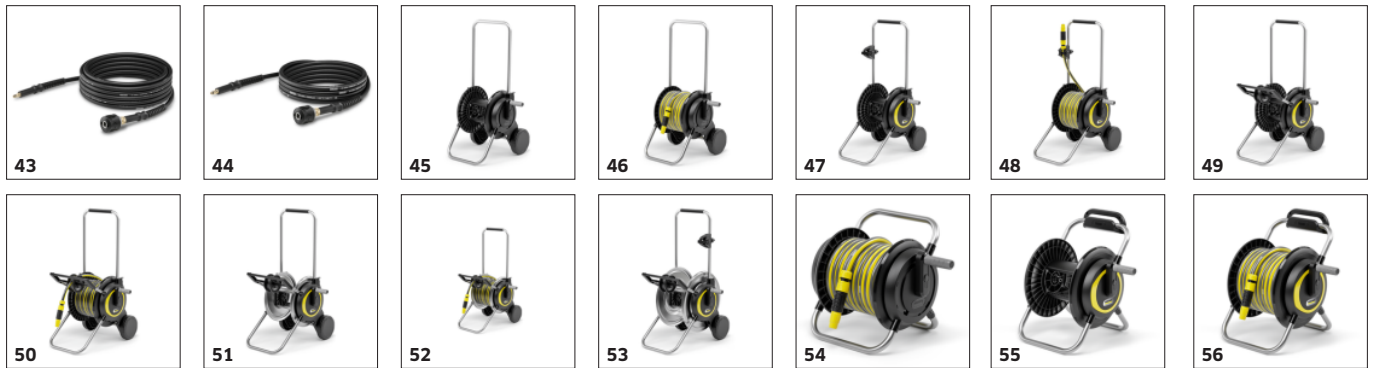

PRÍSLUŠENSTVO PRE VYSOKOTLAKOVÝ ČISTIČ K 4 PREMIUM POWER CONTROL FLEX HOME 1.324-332.0

		Objednávacie číslo		
VYSOKOTLAKOVÉ HADICE				
Predĺžovacia vysokotlaková hadica: Systém pre stroje so systémom Quick Connect				
Predĺženie vysokotlakovej hadice, 10 m, K3-K7	43	2.641-710.0	Predĺženie vysokotlakovej hadice pre vyššiu flexibilitu. 10 m robustná kvalitná hadica Ø 8 pre dlhú životnosť. Pre stroje K3 - K7 od roku 2008 s prípojkou Quick Connect.	☐
Predĺženie vysokotlakovej hadice, 6 m	44	2.641-709.0	Predĺženie vysokotlakovej hadice pre vyššiu flexibilitu. 6 m robustná kvalitná hadica Ø 8 pre dlhú životnosť. Pre stroje K2 - K7 od roku výroby 2008 s prípojkou Quick Connect.	☐
ODKLADANIE HADÍC A HADICOVÉ VOZÍKY				
Hadicový vozík HT 2	45	2.645-361.0	Mobilný a stabilný vozík na hadicu zaujme extra širokou základňou pre maximálnu stabilitu. Kompaktný model s výškovo nastaviteľnou rukoväťou pre malé záhrady.	☐
Hadicový vozík HT 2.20 Set	46	2.645-362.0	Kompaktný a mobilný vozík na hadicu s extra širokou základňou pre maximálnu stabilitu, 20 m hadicou Kärcher, zavlažovacím príslušenstvom a tryskou, ako aj výškovo nastaviteľnou rukoväťou.	☐
Hadicový vozík HT 3	47	2.645-363.0	Mobilný a stabilný: Vozík na hadicu pre stredne veľké záhrady boduje svojou extra širokou základňou pre maximálnu stabilitu a výškovo nastaviteľnou rukoväťou. Obsahuje držiak trysky.	☐
Hadicový vozík HT 3.20 Set	48	2.645-364.0	Vozík na hadicu s držiakom trysiek zaujme extra širokou základňou pre maximálnu stabilitu, výškovo nastaviteľnou rukoväťou, 20 m záhradnou hadicou a zavlažovacím príslušenstvom.	☐
Hadicový vozík HT 4	49	2.645-365.0	Všetko pod kontrolou: vozík na hadicu boduje robustným navijakom na hadicu, extra širokou základňou pre maximálnu stabilitu, presným vedením hadice a výškovo nastaviteľnou rukoväťou.	☐
Hadicový vozík HT 4.20 Set	50	2.645-366.0	Mobilná súprava vozíkov na hadicu zaujme extra širokou základňou, presným vedením hadice a výškovo nastaviteľnou rukoväťou a je pripravená na okamžité použitie vrátane 20 m hadice a príslušenstva.	☐
Hadicový vozík HT 5 M	51	2.645-367.0	Mobilný a stabilný vozík na hadicu zaujme robustným kovovým navijakom na hadicu, extra širokou základňou, presným vedením hadice a výškovo nastaviteľnou rukoväťou.	☐
Hadicový vozík HT 5.20 M Set	52	2.645-368.0	Vozík na hadicu boduje robustným kovovým navijakom, širokou základňou pre vysokú stabilitu a 20 m hadicou a je pripravený na okamžité použitie s priloženým zavlažovacím príslušenstvom.	☐
Hadicový vozík HT 6 M	53	2.645-369.0	Mobilný a stabilný vozík na hadicu boduje robustným kovovým navijakom na hadicu a extra širokou základňou, ako aj presným vedením hadíc a výškovo nastaviteľnou rukoväťou.	☐
Hadicový bubon HR 2.10 Set	54	2.645-370.0	Kompletná sada pre pohodlné zavlažovanie a priestorovo úsporné uloženie hadice. Pripravený na okamžité použitie s 10 m záhradnou hadicou Kärcher, prípojkami, adaptérom na kohútik a tryskou.	☐
Hadicový bubon HR 3	55	2.645-371.0	Jeden bubon na hadicu - dve funkcie: HR 3 sa používa na uloženie hadice na stenu aj na mobilné použitie v záhrade. Takto vyzerá flexibilné zavlažovanie.	☐
Nástenný hadicový bubon HR 3.20 Set	56	2.645-372.0	Jeden bubon na hadicu - dve funkcie: súprava HR 3.20 s hadicou 20 m a príslušenstvom sa používa na uloženie hadice na stenu aj na mobilné použitie v záhrade.	☐