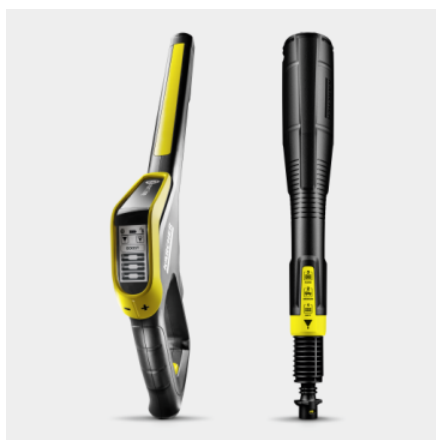

KÄRCHER

VYSOKOTLAKOVÝ ČISTIČ K 5 PREMIUM SMART CONTROL FLEX

Pre väčšiu kontrolu: K 5 Smart Control Flex s hadicou PremiumFlex a pištoľou G 180 Q Smart Control, vhodná na silné nečistoty na terasách, záhradnom nábytku a autách.

Výbava

Vysokotlaková pištoľ	G 180 Q Smart Control
Multi Jet 3-v-1	■
Integrovaný bubon na vysokotlakovú hadicu	■
Integrovaná úložná sieť	■
Vysokotlaková hadica	m 10 / Premium Flex
Systém Quick Connect na strane stroja	■
Použitie čistiaceho prostriedku	Systém Plug 'n' Clean
Teleskopická rukoväť	■
Vodou chladený motor	■
Integrovaný vodný filter	■
Adaptér pre pripojenie záhradnej hadice A3/4"	■
Nasávanie vody	■
Pripojenie aplikácie cez Bluetooth	■

■ Standardná výbava.

Pišťoľ Smart Control s režimom boost a pracovným nastavcom 3 v 1 Multi Jet

- Spúšťová pištoľ s LCD displejom a tlačidlami na reguláciu tlaku alebo dávkovanie čistiaceho prostriedku. Zahŕňa režim Boost pre extra výkon pri riešení odolných nečistôt.
- Otočný Multi Jet 3 v 1 obsahuje tri rôzne trysky pre ľahkú výmenu.
- Quick Connect pre ľahké pripojenie vysokotlakovej hadice a príslušenstva.

Vysokotlaková hadica PremiumFlex

- Flexibilná hadica zaisťuje maximálnu flexibilitu, a tým aj maximálnu voľnosť pohybu.
- Vysokotlakovú hadicu ľahko navíjate a odvíjate bez toho, aby sa vytvorili uzly.