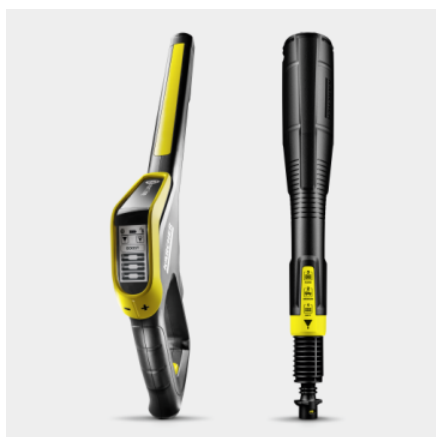

### Pišťoľ Smart Control s režimom boost a pracovným nastavcom 3 v 1 Multi Jet

- Spúšťová pištoľ s LCD displejom a tlačidlami na reguláciu tlaku alebo dávkovanie čistiaceho prostriedku. Zahŕňa režim Boost pre extra výkon pri riešení odolných nečistôt.
- Otočný Multi Jet 3 v 1 obsahuje tri rôzne trysky pre ľahkú výmenu.
- Quick Connect pre ľahké pripojenie vysokotlakovej hadice a príslušenstva.