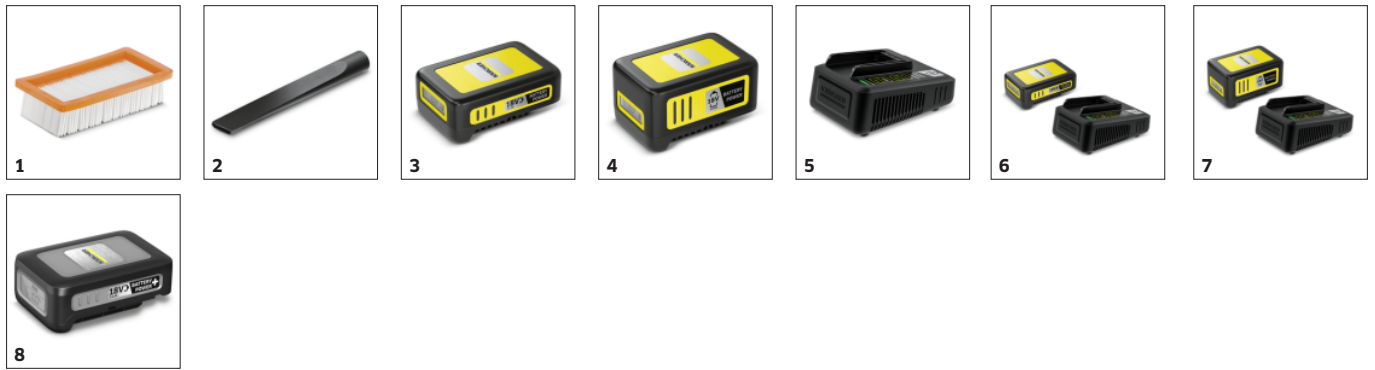

PRÍSLUŠENSTVO PRE VYSÁVAČ NA POPOL AD 2 BATTERY 1.348-300.0

		Objednávacie číslo		
VYSÁVAČE				
Filter				
Plochý skladaný filter pre vysávač popola AD 2 a AD 4 Premium	1	6.415-953.0	Mohutný plochý skladaný filter špeciálne pre vysávač popola a suchých hmôt. Pre ešte dlhší trvalý sací výkon.	☒
Trysky				
Extra dlhá štrbinová hubica pre AD	2	2.863-307.0	Extra dlhá štrbinová hubica (350 mm) vyrobená z ohňovzdorného materiálu na vysávanie studeného popola. Vhodné pre všetky popolové a suché vysávače Kärcher zo sortimentu Home & Garden.	☐
BATÉRIE				
Batéria 18 V/ 2,5 Ah	3	2.445-034.0	Batéria 18 V/2,5 Ah Battery Power s technológiou Real Time vrátane displeja LCD na zobrazenie stavu batérie. Vhodná pre všetky zariadenia systému batérií 18 V Battery Power od Kärcher.	☐
Batéria 18 V/ 5,0 Ah	4	2.445-035.0	Batéria 18 V/5,0 Ah Battery Power s technológiou Real Time vrátane displeja LCD na zobrazenie stavu batérie. Vhodná pre všetky zariadenia systému batérií 18 V Battery Power od Kärcher.	☐
NABÍJAČKY				
Rýchlonabíjačka 18 V	5	2.445-032.0	Rýchlonabíjačka nabije batériu systému batérií 18 V od Kärcher za 44 minút na 80 % a je možné ju použiť pre všetky batérie systému batérií 18 V Kärcher Battery Power od Kärcher.	☐
ŠTARTOVACIA SÚPRAVA BATÉRIA A NABÍJAČKA				
Súprava batérie a rýchlonabíjačky 18 V/ 2,5 Ah	6	2.445-062.0	Súprava batérie a rýchlonabíjačky 18 V/ 2,5 Ah. Náhradná batéria s inovatívnou technológiou Real Time a 18 V rýchlonabíjačkou. Pre všetky zariadenia na batériovej platforme Kärcher 18 V.	☐
Súprava batérie a rýchlonabíjačky 18 V/ 5,0 Ah	7	2.445-063.0	Náhradná batéria 18 V / 5,0 Ah a rýchla nabíjačka 18 V: súprava vodná na použitie vo všetkých zariadeniach na 18 V batériovej platforme Kärcher.	☐
BATÉRIE				
Battery Power+ 18/30	8	2.445-042.0	S technológiou Real Time prostredníctvom LCD displeja: veľmi výkonná 18 V Li-Ion batéria Kärcher Battery Power+. Dlhá výdrž batérie vďaka kapacite 3,0 Ah. S kontrolou napätia a krytím IPX5.	☐

■ Štandardná výbava. ☐ Príslušenstvo na objednávku. ☐ Čistiace prostriedky.