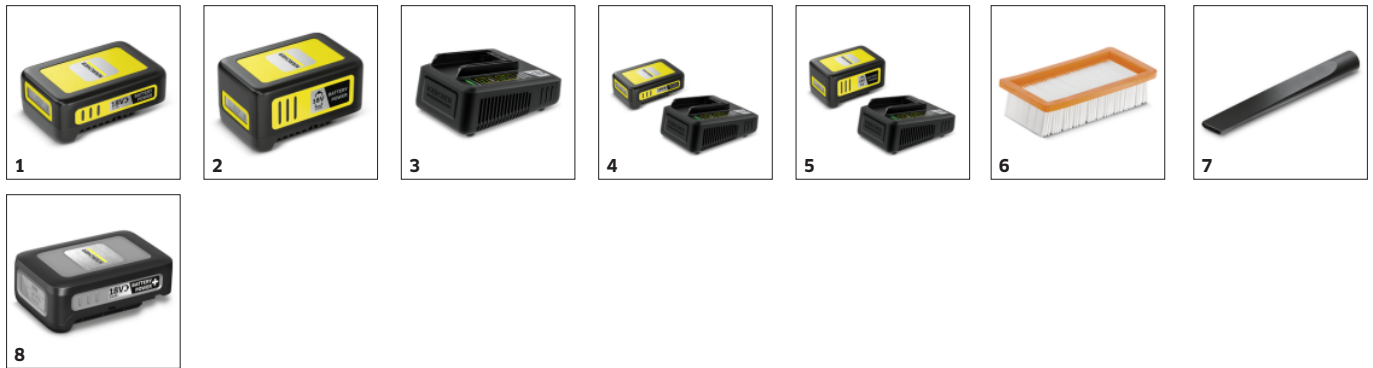

PRÍSLUŠENSTVO PRE VYSÁVAČ NA POPOL AD 2 BATTERY SET 1.348-301.0

		Objednávacie číslo		
BATÉRIE				
Batéria 18 V/ 2,5 Ah	1	2.445-034.0	Batéria 18 V/2,5 Ah Battery Power s technológiou Real Time vrátane displeja LCD na zobrazenie stavu batérie. Vhodná pre všetky zariadenia systému batérií 18 V Battery Power od Kärcher.	☒
Batéria 18 V/ 5,0 Ah	2	2.445-035.0	Batéria 18 V/5,0 Ah Battery Power s technológiou Real Time vrátane displeja LCD na zobrazenie stavu batérie. Vhodná pre všetky zariadenia systému batérií 18 V Battery Power od Kärcher.	☐
NABÍJAČKY				
Rýchlonabíjačka 18 V	3	2.445-032.0	Rýchlonabíjačka nabije batériu systému batérií 18 V od Kärcher za 44 minút na 80 % a je možné ju použiť pre všetky batérie systému batérií 18 V Kärcher Battery Power od Kärcher.	☐
ŠTARTOVACIA SÚPRAVA BATÉRIA A NABÍJAČKA				
Súprava batérie a rýchlonabíjačky 18 V/ 2,5 Ah	4	2.445-062.0	Súprava batérie a rýchlonabíjačky 18 V/ 2,5 Ah. Náhradná batéria s inovatívnou technológiou Real Time a 18 V rýchlonabíjačkou. Pre všetky zariadenia na batériovej platforme Kärcher 18 V.	☐
Súprava batérie a rýchlonabíjačky 18 V/ 5,0 Ah	5	2.445-063.0	Náhradná batéria 18 V / 5,0 Ah a rýchla nabíjačka 18 V: súprava vhodná na použitie vo všetkých zariadeniach na 18 V batériovej platforme Kärcher.	☐
VYSÁVAČE				
Filter				
Plochý skladaný filter pre vysávač popola AD 2 a AD 4 Premium	6	6.415-953.0	Mohutný plochý skladaný filter špeciálne pre vysávač popola a suchých hmôt. Pre ešte dlhší trvalý sací výkon.	☒
Trysky				
Extra dlhá štrbinová hubica pre AD	7	2.863-307.0	Extra dlhá štrbinová hubica (350 mm) vyrobená z ohňovzdorného materiálu na vysávanie studeného popola. Vhodné pre všetky popolové a suché vysávače Kärcher zo sortimentu Home & Garden.	☐
BATÉRIE				
Battery Power+ 18/30	8	2.445-042.0	S technológiou Real Time prostredníctvom LCD displeja: veľmi výkonná 18 V Li-Ion batéria Kärcher Battery Power+. Dlhá výdrž batérie vďaka kapacite 3,0 Ah. S kontrolou napätia a krytím IPX5.	☐

■ Štandardná výbava. ☐ Príslušenstvo na objednávku. ☐ Čistiace prostriedky.