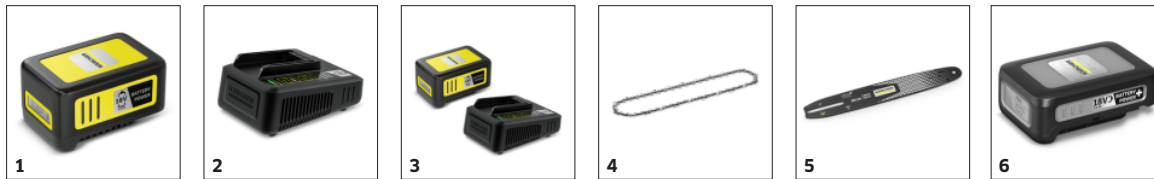

REŤAZOVÁ PÍLA CNS BATTERY 18-30

Jednoduchá manipulácia, univerzálne použitie a perfektná starostlivosť o stromy: ľahká akumulátorová reťazová píla CNS 18-30 Battery so systémom napínania reťaze bez použitia náradia.

Ochrana proti spätnému nárazu

- Reťaz sa okamžite zastaví - pre maximálnu bezpečnosť v prípade spätného nárazu

PRÍSLUŠENSTVO PRE REŤAZOVÁ PÍLA CNS BATTERY 18-30 1.444-001.0

		Objednávacie číslo		
BATÉRIE				
Batéria 18 V/ 5,0 Ah	1	2.445-035.0	Batéria 18 V/5,0 Ah Battery Power s technológiou Real Time vrátane displeja LCD na zobrazenie stavu batérie. Vhodná pre všetky zariadenia systému batérií 18 V Battery Power od Kärcher.	<input type="checkbox"/>
NABÍJAČKY				
Rýchlonabíjačka 18 V	2	2.445-032.0	Rýchlonabíjačka nabije batériu systému batérií 18 V od Kärcher za 44 minút na 80 % a je možné ju použiť pre všetky batérie systému batérií 18 V Kärcher Battery Power od Kärcher.	<input type="checkbox"/>
ŠTARTOVACIA SÚPRAVA BATÉRIA A NABÍJAČKA				
Súprava batérie a rýchlonabíjačky 18 V/ 5,0 Ah	3	2.445-063.0	Náhradná batéria 18 V / 5,0 Ah a rýchla nabíjačka 18 V: súprava vodná na použitie vo všetkých zariadeniach na 18 V batériovej platforme Kärcher.	<input type="checkbox"/>
REŤAZOVÁ PÍLA				
Reťaz na pílu 30cm 18V	4	2.444-019.0	Reťaz pre 30 cm dlhú lištu akumulátorovej reťazovej píly CNS 18-30 Batéria umožňuje najvyššiu kvalitu rezania za všetkých okolností. Ľahko vymeniteľný vďaka systému napínania reťazí bez nástrojov.	<input type="checkbox"/>
Vodiaca lišta CNS 18-30	5	6.444-266.0	Perfektná kompatibilita s akumulátorovou reťazovou pilou CNS 18-30 od spoločnosti Kärcher: Vodiaca lišta sa veľmi ľahko vymieňa a pomáha dosahovať najlepšie možné výsledky kosenia.	<input type="checkbox"/>
BATÉRIE				
Battery Power+ 18/30	6	2.445-042.0	S technológiou Real Time prostredníctvom LCD displeja: veľmi výkonná 18 V Li-Ion batéria Kärcher Battery Power+. Dlhá výdrž batérie vďaka kapacite 3,0 Ah. S kontrolou napätia a krytím IPX5.	<input type="checkbox"/>