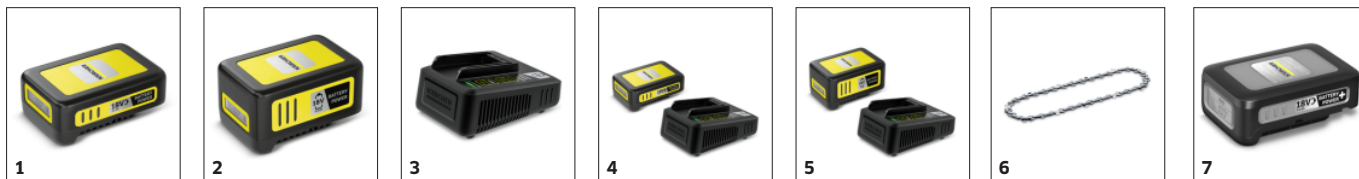

- Teleskopickú pílu je možné rozložiť na 3 časti a pohodlne odložiť.

PRÍSLUŠENSTVO PRE TELESKOPICKÁ PÍLA PSW 18-20 BATTERY 1.444-010.0

		Objednávacie číslo		
BATÉRIE				
Batéria 18 V/ 2,5 Ah	1	2.445-034.0	Batéria 18 V/2,5 Ah Battery Power s technológiou Real Time vrátane displeja LCD na zobrazenie stavu batérie. Vhodná pre všetky zariadenia systému batérií 18 V Battery Power od Kärcher.	<input type="checkbox"/>
Batéria 18 V/ 5,0 Ah	2	2.445-035.0	Batéria 18 V/5,0 Ah Battery Power s technológiou Real Time vrátane displeja LCD na zobrazenie stavu batérie. Vhodná pre všetky zariadenia systému batérií 18 V Battery Power od Kärcher.	<input type="checkbox"/>
NABÍJAČKY				
Rýchlonabíjačka 18 V	3	2.445-032.0	Rýchlonabíjačka nabije batériu systému batérií 18 V od Kärcher za 44 minút na 80 % a je možné ju použiť pre všetky batérie systému batérií 18 V Kärcher Battery Power od Kärcher.	<input type="checkbox"/>
ŠTARTOVACIA SÚPRAVA BATÉRIA A NABÍJAČKA				
Súprava batérie a rýchlonabíjačky 18 V/ 2,5 Ah	4	2.445-062.0	Súprava batérie a rýchlonabíjačky 18 V/ 2,5 Ah. Náhradná batéria s inovatívnou technológiou Real Time a 18 V rýchlonabíjačkou. Pre všetky zariadenia na batériovej platforme Kärcher 18 V.	<input type="checkbox"/>
Súprava batérie a rýchlonabíjačky 18 V/ 5,0 Ah	5	2.445-063.0	Náhradná batéria 18 V / 5,0 Ah a rýchla nabíjačka 18 V: súprava vhodná na použitie vo všetkých zariadeniach na 18 V batériovej platforme Kärcher.	<input type="checkbox"/>
REŤAZOVÁ PÍLA				
Reťaz na pílu PSW 18-20 Battery	6	2.444-018.0	Nízke vibrácie a ľahko vymeniteľná reťaz pre 20 cm dlhú lištu akumulátorovej teleskopickej píly PSW 18-20 Battery umožňuje najvyššiu kvalitu rezania za všetkých okolností.	<input type="checkbox"/>
BATÉRIE				
Battery Power+ 18/30	7	2.445-042.0	S technológiou Real Time prostredníctvom LCD displeja: veľmi výkonná 18 V Li-Ion batéria Kärcher Battery Power+. Dlhá výdrž batérie vďaka kapacite 3,0 Ah. S kontrolou napätia a krytím IPX5.	<input type="checkbox"/>