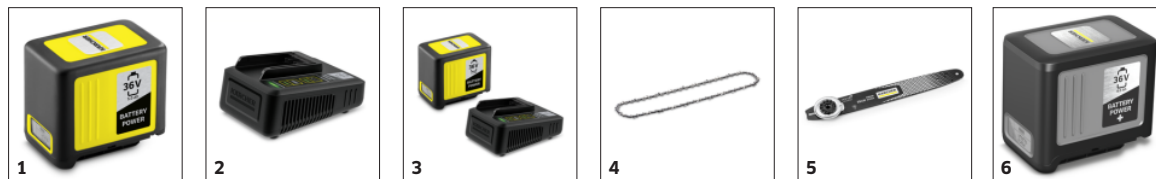

PRÍSLUŠENSTVO PRE REŤAZOVÁ PÍLA CNS BATTERY 36-35 1.444-050.0

		Objednávaci e číslo		
BATÉRIE				
Batéria 36 V/ 5,0 Ah	1	2.445-031.0	Batéria 36 V/5,0 Ah Battery Power s inovatívnou technológiou Real Time vrátane displeja LCD na zobrazenie stavu batérie. Vhodná pre všetky zariadenia systému batérií 36 V Battery Power.	☐
NABÍJAČKY				
Rýchlonabíjačka 36 V	2	2.445-033.0	Pomocou rýchlonabíjačky je možné 36 V / 2,5 Ah batériu Battery Power nabiť na 80 percent iba za 45 min. Hodí sa aj pre všetky ostatné batérie 36 V systému vymeniteľných batérií Battery Power	☐
ŠTARTOVACIA SÚPRAVA BATÉRIA A NABÍJAČKA				
Súprava batérie a rýchlonabíjačky 36 V/ 5,0 Ah	3	2.445-065.0	Súprava 36 V/ 5,0 Ah obsahuje vymeniteľnú batériu 36 V/ 5,0 Ah Battery Power, ako aj rýchlonabíjačku 36 V. Pre všetky zariadenia systému batérií 36 V od Kärcher.	☐
REŤAZOVÁ PÍLA				
Reťaz na pílu 35cm 36V	4	2.444-020.0	Zaisťuje najvyššiu kvalitu rezania za všetkých okolností: reťaz pre lištu dlhú 35 cm akumulátorovej reťazovej píly CNS 36-35 Battery. S nízkym spätným rázom a beznapäťovým systémom napínania reťazí.	☐
Vodiaca lišta CNS 36-35	5	6.444-404.0	Perfektná kompatibilita s akumulátorovou reťazovou pilou CNS 36-35 od spoločnosti Kärcher: Vodiaca lišta sa veľmi ľahko vymieňa a pomáha dosahovať najlepšie možné výsledky rezania.	☐
BATÉRIE				
Batéria Power+ 36/60	6	2.042-022.0	Mimoriadne výkonná Li-Ion batéria Kärcher Battery Power+ 36 V s kapacitou 6,0 Ah pre dlhú výdrž. S inovatívnou technológiou Real Time prostredníctvom displeja LCD a monitorovaním napätia.	☐

■ Štandardná výbava. ☐ Príslušenstvo na objednávku. ☐ Čistiace prostriedky.