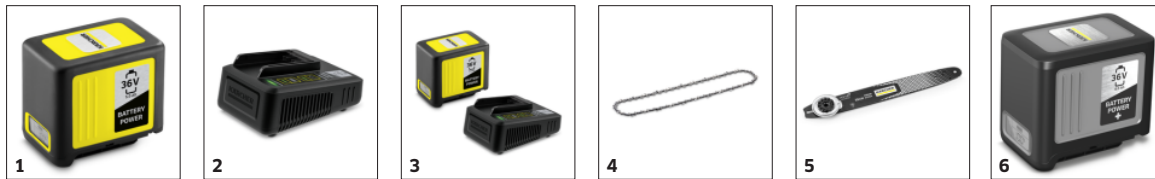

PRÍSLUŠENSTVO PRE REŤAZOVÁ PÍLA CNS BATTERY 36-35 1.444-050.0

		Objednávacie číslo		
BATÉRIE				
Batéria 36 V/ 5,0 Ah	1	2.445-031.0	Batéria 36 V/5,0 Ah Battery Power s inovatívnou technológiou Real Time vrátane displeja LCD na zobrazenie stavu batérie. Vhodná pre všetky zariadenia systému batérií 36 V Battery Power.	☐
NABÍJAČKY				
Rýchlonabíjačka 36 V	2	2.445-033.0	Pomocou rýchlonabíjačky je možné 36 V / 2,5 Ah batériu Battery Power nabiť na 80 percent iba za 45 min. Hodí sa aj pre všetky ostatné batérie 36 V systému vymeniteľných batérií Battery Power	☐
ŠTARTOVACIA SÚPRAVA BATÉRIA A NABÍJAČKA				
Súprava batérie a rýchlonabíjačky 36 V/ 5,0 Ah	3	2.445-065.0	Súprava 36 V/ 5,0 Ah obsahuje vymeniteľnú batériu 36 V/ 5,0 Ah Battery Power, ako aj rýchlonabíjačku 36 V. Pre všetky zariadenia systému batérií 36 V od Kärcher.	☐
REŤAZOVÁ PÍLA				
Retaz na pílu 35cm 36V	4	2.444-020.0	Zaisťuje najvyššiu kvalitu rezania za všetkých okolností: retaz pre lištu dlhú 35 cm akumulátorovej reťazovej píly CNS 36-35 Battery. S nízkym spätným rázom a beznapäťovým systémom napínania reťazí.	☐
Vodiaca lišta CNS 36-35	5	6.444-404.0	Perfektná kompatibilita s akumulátorovou reťazovou pilou CNS 36-35 od spoločnosti Kärcher: Vodiaca lišta sa veľmi ľahko vymieňa a pomáha dosahovať najlepšie možné výsledky rezania.	☐
BATÉRIE				
Battery Power+ 36/60	6	2.042-022.0	Mimoriadne výkonná Li-Ion batéria Kärcher Battery Power+ 36 V s kapacitou 6,0 Ah pre dlhú výdrž. S inovatívnou technológiou Real Time prostredníctvom displeja LCD a monitorovaním napätia.	☐

■ Štandardná výbava. ☐ Príslušenstvo na objednávku. ☐ Čistiace prostriedky.