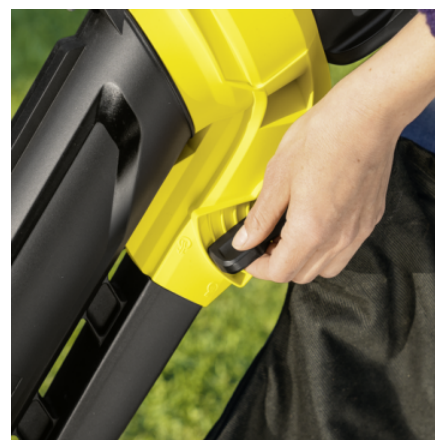

Výbava

Variant		Batéria a nabíjačka nie sú súčasťou balenia
Zberná taška	■	
Odnímateľné vodiace valce	■	
Ramenný popruh	■	

■ Standardná výbava.

Turbo Boost

- Poskytuje dočasné zvýšenie výkonu pre funkciu vysávania a fúkania.

Variabilná regulácia otáčok

- Umožňuje plynulé nastavenie rýchlosti v závislosti od úlohy.

Prepínacia páka pre nastavenie funkcií

- Plynulé nastavenie medzi odsávaním a vyfukovaním, tiež možné v kombinácii.