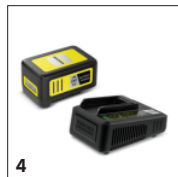

PRÍSLUŠENSTVO PRE VYSÁVAČ A FUKÁR LÍSTIA BLV 18-200 BATTERY 1.444-100.0

		Objednávacie číslo		
PRÍSLUŠENSTVO PRE ZÁHRADNÉ STROJE VŠEOBECNE				
Ramenný popruh	1	2.445-242.0	Pohodlná a ľahká práca: ergonomický ramenný popruh pre dlhodobú prácu bez námahy. Kompatibilný s mnohými akumulátorovými záhradnými zariadeniami od spoločnosti Kärcher.	☒
BATÉRIE				
Batéria 18 V/ 5,0 Ah	2	2.445-035.0	Batéria 18 V/5,0 Ah Battery Power s technológiou Real Time vrátane displeja LCD na zobrazenie stavu batérie. Vhodná pre všetky zariadenia systému batérií 18 V Battery Power od Kärcher.	☐
NABÍJAČKY				
Rýchlonabíjačka 18 V	3	2.445-032.0	Rýchlonabíjačka nabije batériu systému batérií 18 V od Kärcher za 44 minút na 80 % a je možné ju použiť pre všetky batérie systému batérií 18 V Kärcher Battery Power od Kärcher.	☐
ŠARTOVACIA SÚPRAVA BATÉRIA A NABÍJAČKA				
Súprava batérie a rýchlonabíjačky 18 V/ 5,0 Ah	4	2.445-063.0	Náhradná batéria 18 V / 5,0 Ah a rýchla nabíjačka 18 V: súprava vhodná na použitie vo všetkých zariadeniach na 18 V batériovej platforme Kärcher.	☐
BATÉRIE				
Battery Power+ 18/30	5	2.445-042.0	S technológiou Real Time prostredníctvom LCD displeja: veľmi výkonná 18 V Li-Ion batéria Kärcher Battery Power+. Dlhá výdrž batérie vďaka kapacite 3,0 Ah. S kontrolou napätia a krytím IPX5.	☐

☒ Štandardná výbava.
☐ Príslušenstvo na objednávku.
☐ Čistiace prostriedky.