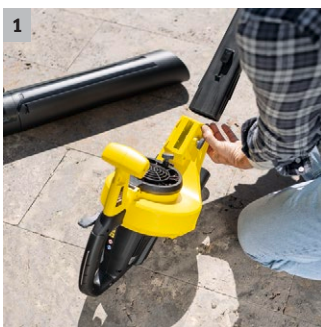

## Vysávač a fukár lístia BLV 36-240

Výkonný fukár a vysávač lístia BLV 36-240 Battery jednoducho vyfúka, vysaje a poseká aj mokrý zelený odpad rýchlosťou až 240 km/h. Sacia a fúkacia rúra sú samostatne vyberateľné. Batéria nie je súčasťou výbavy.

### 1 Sacia a fúkacia rúra, ktoré je možné používať samostatne

- Práca bez únavy vďaka zníženej hmotnosti pomocou samostatne odnímateľných častí.

### 3 Prepínacia páka pre nastavenie funkcií

- Plynulé nastavenie medzi odsávaním a vyfukovaním, tiež možné v kombinácii.

### 4 Rukoväť na oboch stranách

- Zabezpečuje optimálne rozloženie hmotnosti a jednoduchú manipuláciu.