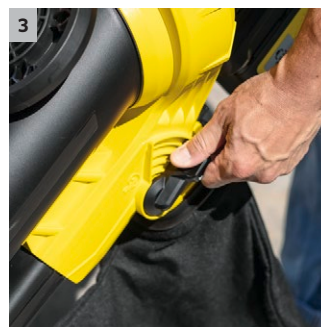

## Vysávač a fukár lístia BLV 36-240

Výkonný fukár a vysávač lístia BLV 36-240 Battery jednoducho vyfúka, vysaje a poseká aj mokrý zelený odpad rýchlosťou až 240 km/h. Sacia a fúkacia rúra sú samostatne vyberateľné. Batéria nie je súčasťou výbavy.

### 1 Sacia a fúkacia rúra, ktoré je možné používať samostatne

- Práca bez únavy vďaka zníženej hmotnosti pomocou samostatne odnímateľných častí.

### 3 Prepínacia páka pre nastavenie funkcií

- Plynulé nastavenie medzi odsávaním a vyfukovaním, tiež možné v kombinácii.

### 4 Rukoväť na oboch stranách

- Zabezpečuje optimálne rozloženie hmotnosti a jednoduchú manipuláciu.