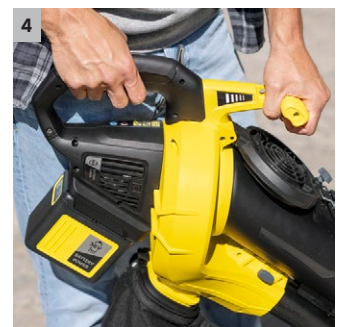

## Vysávač a fukár lístia BLV 36-240

Výkonný fukár a vysávač lístia BLV 36-240 Battery jednoducho vyfúka, vysaje a poseká aj mokrý zelený odpad rýchlosťou až 240 km/h. Sacia a fúkacia rúra sú samostatne vyberateľné. Batéria nie je súčasťou výbavy.

### 1 Sacia a fúkacia rúra, ktoré je možné používať samostatne

- Práca bez únavy vďaka zníženej hmotnosti pomocou samostatne odnímateľných častí.

### 2 Variabilná regulácia otáčok

- Umožňuje plynulé nastavenie rýchlosti v závislosti od úlohy.

### 4 Rukoväť na oboch stranách

- Zabezpečuje optimálne rozloženie hmotnosti a jednoduchú manipuláciu.