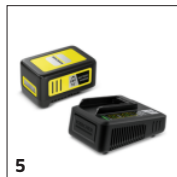

		Objednávacie číslo		
BATÉRIE				
Batéria 18 V/ 2,5 Ah	1	2.445-034.0	Batéria 18 V/2,5 Ah Battery Power s technológiou Real Time vrátane displeja LCD na zobrazenie stavu batérie. Vhodná pre všetky zariadenia systému batérií 18 V Battery Power od Kärcher.	<input type="checkbox"/>
Batéria 18 V/ 5,0 Ah	2	2.445-035.0	Batéria 18 V/5,0 Ah Battery Power s technológiou Real Time vrátane displeja LCD na zobrazenie stavu batérie. Vhodná pre všetky zariadenia systému batérií 18 V Battery Power od Kärcher.	<input type="checkbox"/>
NABÍJAČKY				
Rýchlonabíjačka 18 V	3	2.445-032.0	Rýchlonabíjačka nabije batériu systému batérií 18 V od Kärcher za 44 minút na 80 % a je možné ju použiť pre všetky batérie systému batérií 18 V Kärcher Battery Power od Kärcher.	<input type="checkbox"/>
ŠTARTOVACIA SÚPRAVA BATÉRIA A NABÍJAČKA				
Súprava batérie a rýchlonabíjačky 18 V/ 2,5 Ah	4	2.445-062.0	Súprava batérie a rýchlonabíjačky 18 V/ 2,5 Ah. Náhradná batéria s inovatívnou technológiou Real Time a 18 V rýchlonabíjačkou. Pre všetky zariadenia na batériovej platforme Kärcher 18 V.	<input type="checkbox"/>
Súprava batérie a rýchlonabíjačky 18 V/ 5,0 Ah	5	2.445-063.0	Náhradná batéria 18 V / 5,0 Ah a rýchla nabíjačka 18 V: súprava vhodná na použitie vo všetkých zariadeniach na 18 V batériovej platforme Kärcher.	<input type="checkbox"/>
BATÉRIE				
Battery Power+ 18/30	6	2.445-042.0	S technológiou Real Time prostredníctvom LCD displeja: veľmi výkonná 18 V Li-Ion batéria Kärcher Battery Power+. Dlhá výdrž batérie vďaka kapacite 3,0 Ah. S kontrolou napätia a krytím IPX5.	<input type="checkbox"/>