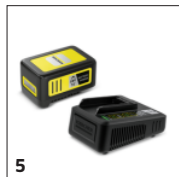

Diamantom brúsený nôž

- Nôž zaisťuje presný výsledok rezania.

Ergonomický dizajn rúčky

- Pre pohodlné a bezpečné držanie aj pri dlhodobej práci.

PRÍSLUŠENSTVO PRE NOŽNICE NA ŽIVÝ PLOT HGE 18-45 BATTERY 1.444-230.0