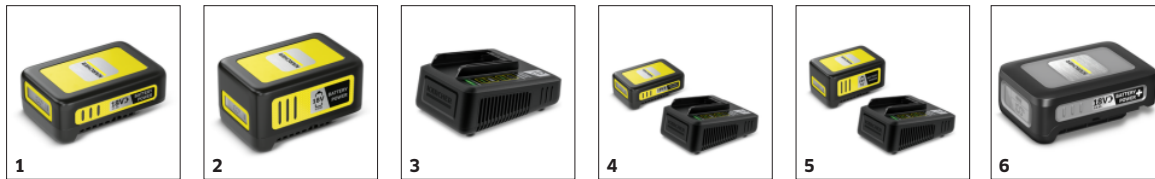

Diamantom brúsený nôž

- Nôž zaisťuje presný výsledok rezania.

Ergonomický dizajn rúčky

- Pre pohodlné a bezpečné držanie aj pri dlhodobej práci.

PRÍSLUŠENSTVO PRE NOŽNICE NA ŽIVÝ PLOT HGE BATTERY 18-45 SET 1.444-231.0