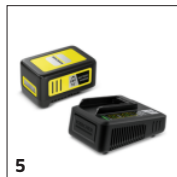

PRÍSLUŠENSTVO PRE NOŽNICE NA ŽIVÝ PLOT HGE BATTERY 18-50 1.444-240.0

		Objednávacie číslo		
BATÉRIE				
Batéria 18 V/ 2,5 Ah	1	2.445-034.0	Batéria 18 V/2,5 Ah Battery Power s technológiou Real Time vrátane displeja LCD na zobrazenie stavu batérie. Vhodná pre všetky zariadenia systému batérií 18 V Battery Power od Kärcher.	☐
Batéria 18 V/ 5,0 Ah	2	2.445-035.0	Batéria 18 V/5,0 Ah Battery Power s technológiou Real Time vrátane displeja LCD na zobrazenie stavu batérie. Vhodná pre všetky zariadenia systému batérií 18 V Battery Power od Kärcher.	☐
NABÍJAČKY				
Rýchlonabíjačka 18 V	3	2.445-032.0	Rýchlonabíjačka nabije batériu systému batérií 18 V od Kärcher za 44 minút na 80 % a je možné ju použiť pre všetky batérie systému batérií 18 V Kärcher Battery Power od Kärcher.	☐
ŠTARTOVACIA SÚPRAVA BATÉRIA A NABÍJAČKA				
Súprava batérie a rýchlonabíjačky 18 V/ 2,5 Ah	4	2.445-062.0	Súprava batérie a rýchlonabíjačky 18 V/ 2,5 Ah. Náhradná batéria s inovatívnou technológiou Real Time a 18 V rýchlonabíjačkou. Pre všetky zariadenia na batériovej platforme Kärcher 18 V.	☐
Súprava batérie a rýchlonabíjačky 18 V/ 5,0 Ah	5	2.445-063.0	Náhradná batéria 18 V / 5,0 Ah a rýchla nabíjačka 18 V: súprava vhodná na použitie vo všetkých zariadeniach na 18 V batériovej platforme Kärcher.	☐
BATÉRIE				
Battery Power+ 18/30	6	2.445-042.0	S technológiou Real Time prostredníctvom LCD displeja: veľmi výkonná 18 V Li-Ion batéria Kärcher Battery Power+. Dlhá výdrž batérie vďaka kapacite 3,0 Ah. S kontrolou napätia a krytím IPX5.	☐

■ Štandardná výbava. ☐ Príslušenstvo na objednávku. ☐ Čistiace prostriedky.