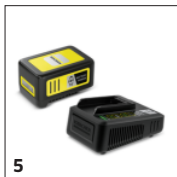

PRÍSLUŠENSTVO PRE NOŽNICE NA ŽIVÝ PLOT HGE BATTERY 18-50 SET 1.444-241.0

		Objednávacie číslo		
BATÉRIE				
Batéria 18 V/ 2,5 Ah	1	2.445-034.0	Batéria 18 V/2,5 Ah Battery Power s technológiou Real Time vrátane displeja LCD na zobrazenie stavu batérie. Vhodná pre všetky zariadenia systému batérií 18 V Battery Power od Kärcher.	☒
Batéria 18 V/ 5,0 Ah	2	2.445-035.0	Batéria 18 V/5,0 Ah Battery Power s technológiou Real Time vrátane displeja LCD na zobrazenie stavu batérie. Vhodná pre všetky zariadenia systému batérií 18 V Battery Power od Kärcher.	☐
NABÍJAČKY				
Rýchlonabíjačka 18 V	3	2.445-032.0	Rýchlonabíjačka nabije batériu systému batérií 18 V od Kärcher za 44 minút na 80 % a je možné ju použiť pre všetky batérie systému batérií 18 V Kärcher Battery Power od Kärcher.	☒
ŠTARTOVACIA SÚPRAVA BATÉRIA A NABÍJAČKA				
Súprava batérie a rýchlonabíjačky 18 V/ 2,5 Ah	4	2.445-062.0	Súprava batérie a rýchlonabíjačky 18 V/ 2,5 Ah. Náhradná batéria s inovatívnou technológiou Real Time a 18 V rýchlonabíjačkou. Pre všetky zariadenia na batériovej platforme Kärcher 18 V.	☐
Súprava batérie a rýchlonabíjačky 18 V/ 5,0 Ah	5	2.445-063.0	Náhradná batéria 18 V / 5,0 Ah a rýchla nabíjačka 18 V: súprava vhodná na použitie vo všetkých zariadeniach na 18 V batériovej platforme Kärcher.	☐
BATÉRIE				
Battery Power+ 18/30	6	2.445-042.0	S technológiou Real Time prostredníctvom LCD displeja: veľmi výkonná 18 V Li-Ion batéria Kärcher Battery Power+. Dlhá výdrž batérie vďaka kapacite 3,0 Ah. S kontrolou napätia a krytím IPX5.	☐

☒ Štandardná výbava.
☐ Príslušenstvo na objednávku.
☐ Čistiace prostriedky.