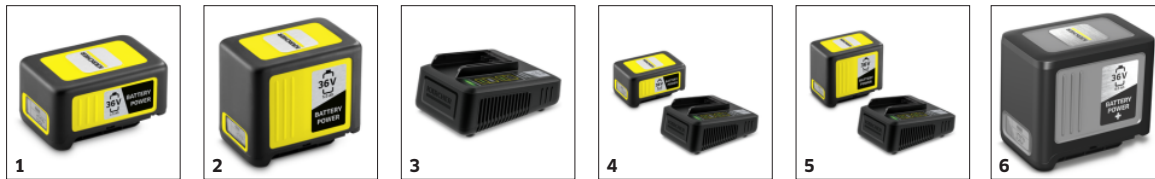

PRÍSLUŠENSTVO PRE NOŽNICE NA ŽIVÝ PLOT HGE 36-60 BATTERY 1.444-250.0

		Objednávaci e číslo		
BATÉRIE				
Batéria 36 V/ 2,5 Ah	1	2.445-030.0	Batéria 36 V/2,5 Ah Battery Power s inovatívnou technológiou Real Time vrátane displeja LCD na zobrazenie stavu batérie. Vhodná pre všetky zariadenia systému batérií 36 V Battery Power.	☐
Batéria 36 V/ 5,0 Ah	2	2.445-031.0	Batéria 36 V/5,0 Ah Battery Power s inovatívnou technológiou Real Time vrátane displeja LCD na zobrazenie stavu batérie. Vhodná pre všetky zariadenia systému batérií 36 V Battery Power.	☐
NABÍJAČKY				
Rýchlonabíjačka 36 V	3	2.445-033.0	Pomocou rýchlonabíjačky je možné 36 V / 2,5 Ah batériu Battery Power nabiť na 80 percent iba za 45 min. Hodí sa aj pre všetky ostatné batérie 36 V systému vymeniteľných batérií Battery Power	☐
ŠTARTOVACIA SÚPRAVA BATÉRIA A NABÍJAČKA				
Súprava batérie a rýchlonabíjačky 36 V/ 2,5 Ah	4	2.445-064.0	Súprava 36 V/ 2,5 Ah obsahuje vymeniteľnú batériu 36 V/2,5 Ah Battery Power, ako aj rýchlonabíjačku 36 V. Pre všetky zariadenia systému batérií 36 V od Kärcher.	☐
Súprava batérie a rýchlonabíjačky 36 V/ 5,0 Ah	5	2.445-065.0	Súprava 36 V/ 5,0 Ah obsahuje vymeniteľnú batériu 36 V/ 5,0 Ah Battery Power, ako aj rýchlonabíjačku 36 V. Pre všetky zariadenia systému batérií 36 V od Kärcher.	☐
BATÉRIE				
Battery Power+ 36/60	6	2.042-022.0	Mimoriadne výkonná Li-Ion batéria Kärcher Battery Power+ 36 V s kapacitou 6,0 Ah pre dlhú výdrž. S inovatívnou technológiou Real Time prostredníctvom displeja LCD a monitorovaním napätia.	☐

■ Štandardná výbava. ☐ Príslušenstvo na objednávku. ☐ Čistiace prostriedky.