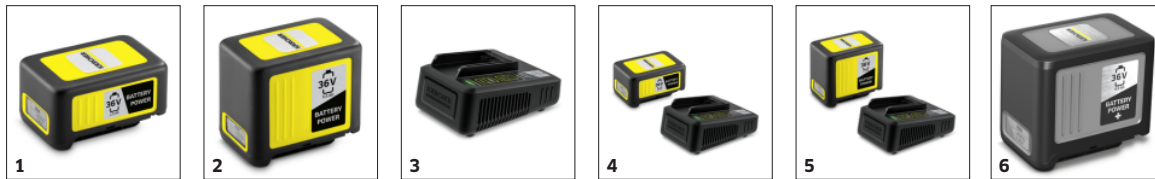

PRÍSLUŠENSTVO PRE NOŽNICE NA ŽIVÝ PLOT HGE BATTERY 36-60 SET 1.444-251.0

		Objednávaci e číslo		
BATÉRIE				
Batéria 36 V/ 2,5 Ah	1	2.445-030.0	Batéria 36 V/2,5 Ah Battery Power s inovatívnou technológiou Real Time vrátane displeja LCD na zobrazenie stavu batérie. Vhodná pre všetky zariadenia systému batérií 36 V Battery Power.	☒
Batéria 36 V/ 5,0 Ah	2	2.445-031.0	Batéria 36 V/5,0 Ah Battery Power s inovatívnou technológiou Real Time vrátane displeja LCD na zobrazenie stavu batérie. Vhodná pre všetky zariadenia systému batérií 36 V Battery Power.	☐
NABÍJAČKY				
Rýchlonabíjačka 36 V	3	2.445-033.0	Pomocou rýchlonabíjačky je možné 36 V / 2,5 Ah batériu Battery Power nabiť na 80 percent iba za 45 min. Hodí sa aj pre všetky ostatné batérie 36 V systému vymeniteľných batérií Battery Power	☒
ŠTARTOVACIA SÚPRAVA BATÉRIA A NABÍJAČKA				
Súprava batérie a rýchlonabíjačky 36 V/ 2,5 Ah	4	2.445-064.0	Súprava 36 V/ 2,5 Ah obsahuje vymeniteľnú batériu 36 V/2,5 Ah Battery Power, ako aj rýchlonabíjačku 36 V. Pre všetky zariadenia systému batérií 36 V od Kärcher.	☐
Súprava batérie a rýchlonabíjačky 36 V/ 5,0 Ah	5	2.445-065.0	Súprava 36 V/ 5,0 Ah obsahuje vymeniteľnú batériu 36 V/ 5,0 Ah Battery Power, ako aj rýchlonabíjačku 36 V. Pre všetky zariadenia systému batérií 36 V od Kärcher.	☐
BATÉRIE				
Battery Power+ 36/60	6	2.042-022.0	Mimoriadne výkonná Li-Ion batéria Kärcher Battery Power+ 36 V s kapacitou 6,0 Ah pre dlhú výdrž. S inovatívnou technológiou Real Time prostredníctvom displeja LCD a monitorovaním napätia.	☐

☒ Štandardná výbava. ☐ Príslušenstvo na objednávku.