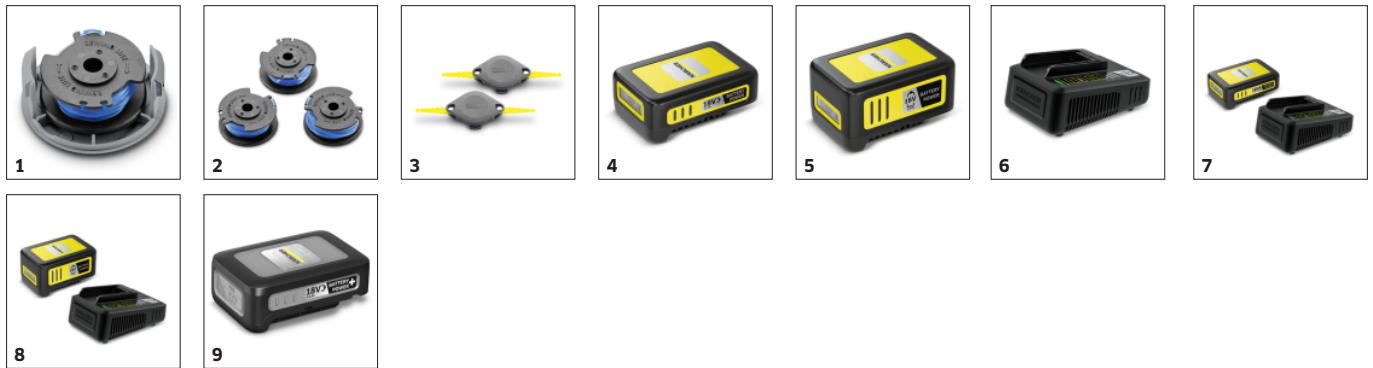

PRÍSLUŠENSTVO PRE STRUNOVÁ KOSAČKA LTR 18-25 BATTERY 1.444-300.0

		Objednávacie číslo		
VÝŽIŇAČE				
Cievky so skrútenou strunou pre LTR 18 (1,6 mm)	1	2.444-014.0	Cievka so strunou s praktickým krytom a krútenou strunou zabezpečí dobré výsledky na ťažko dostupných miestach. Je vhodná pre strunové kosačky LTR 18-25 a LTR 18-30 Kärcher Battery.	☒
Cievky so skrútenou strunou pre LTR 18 (1,6 mm), 3 kusy	2	2.444-016.0	Cievka so skrútenou strunou v trojbalení zabezpečí čisté výsledky na ťažko dostupných miestach. Je vhodná pre strunové kosačky LTR 18-25 a LTR 18-30 Kärcher Battery.	☐
Zastrihávací nôž pre LTR Battery	3	2.444-022.0	Rastie v záhrade porast na ťažko dostupných miestach? Po použití noža pre kosačku s dvojitou čepelou, ktorý je vhodný pre všetky strunové kosačky 18 V a 36 V Kärcher Battery Power, už nie.	☐
BATÉRIE				
Batéria 18 V/ 2,5 Ah	4	2.445-034.0	Batéria 18 V/2,5 Ah Battery Power s technológiou Real Time vrátane displeja LCD na zobrazenie stavu batérie. Vhodná pre všetky zariadenia systému batérií 18 V Battery Power od Kärcher.	☐
Batéria 18 V/ 5,0 Ah	5	2.445-035.0	Batéria 18 V/5,0 Ah Battery Power s technológiou Real Time vrátane displeja LCD na zobrazenie stavu batérie. Vhodná pre všetky zariadenia systému batérií 18 V Battery Power od Kärcher.	☐
NABÍJAČKY				
Rýchlonabíjačka 18 V	6	2.445-032.0	Rýchlonabíjačka nabije batériu systému batérií 18 V od Kärcher za 44 minút na 80 % a je možné ju použiť pre všetky batérie systému batérií 18 V Kärcher Battery Power od Kärcher.	☐
ŠTARTOVACIA SÚPRAVA BATÉRIA A NABÍJAČKA				
Súprava batérie a rýchlonabíjačky 18 V/ 2,5 Ah	7	2.445-062.0	Súprava batérie a rýchlonabíjačky 18 V/ 2,5 Ah. Náhradná batéria s inovatívnou technológiou Real Time a 18 V rýchlonabíjačkou. Pre všetky zariadenia na batériovej platforme Kärcher 18 V.	☐
Súprava batérie a rýchlonabíjačky 18 V/ 5,0 Ah	8	2.445-063.0	Náhradná batéria 18 V / 5,0 Ah a rýchla nabíjačka 18 V: súprava vodná na použitie vo všetkých zariadeniach na 18 V batériovej platforme Kärcher.	☐
BATÉRIE				
Battery Power+ 18/30	9	2.445-042.0	S technológiou Real Time prostredníctvom LCD displeja: veľmi výkonná 18 V Li-Ion batéria Kärcher Battery Power+. Dlhá výdrž batérie vďaka kapacite 3,0 Ah. S kontrolou napätia a krytím IPX5.	☐

■ Štandardná výbava. ☐ Príslušenstvo na objednávku. ☐ Čistiace prostriedky.