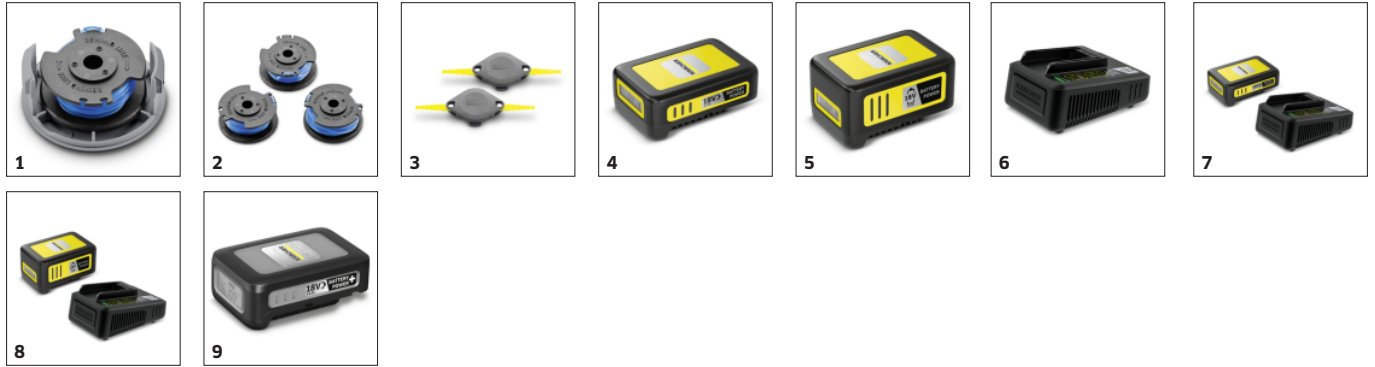

PRÍSLUŠENSTVO PRE STRUNOVÁ KOSAČKA LTR 18-30 BATTERY 1.444-310.0

		Objednávacie číslo		
VÝŽIŇAČE				
Cievky so skrútenou strunou pre LTR 18 (1,6 mm)	1	2.444-014.0	Cievka so strunou s praktickým krytom a krútenou strunou zabezpečí dobré výsledky na ťažko dostupných miestach. Je vhodná pre strunové kosačky LTR 18-25 a LTR 18-30 Kärcher Battery.	☒
Cievky so skrútenou strunou pre LTR 18 (1,6 mm), 3 kusy	2	2.444-016.0	Cievka so skrútenou strunou v trojbalení zabezpečí čisté výsledky na ťažko dostupných miestach. Je vhodná pre strunové kosačky LTR 18-25 a LTR 18-30 Kärcher Battery.	☐
Zastrihávací nôž pre LTR Battery	3	2.444-022.0	Rastie v záhrade porast na ťažko dostupných miestach? Po použití noža pre kosačku s dvojitou čepelou, ktorý je vhodný pre všetky strunové kosačky 18 V a 36 V Kärcher Battery Power, už nie.	☐
BATÉRIE				
Batéria 18 V/ 2,5 Ah	4	2.445-034.0	Batéria 18 V/2,5 Ah Battery Power s technológiou Real Time vrátane displeja LCD na zobrazenie stavu batérie. Vhodná pre všetky zariadenia systému batérií 18 V Battery Power od Kärcher.	☐
Batéria 18 V/ 5,0 Ah	5	2.445-035.0	Batéria 18 V/5,0 Ah Battery Power s technológiou Real Time vrátane displeja LCD na zobrazenie stavu batérie. Vhodná pre všetky zariadenia systému batérií 18 V Battery Power od Kärcher.	☐
NABÍJAČKY				
Rýchlonabíjačka 18 V	6	2.445-032.0	Rýchlonabíjačka nabije batériu systému batérií 18 V od Kärcher za 44 minút na 80 % a je možné ju použiť pre všetky batérie systému batérií 18 V Kärcher Battery Power od Kärcher.	☐
ŠTARTOVACIA SÚPRAVA BATÉRIA A NABÍJAČKA				
Súprava batérie a rýchlonabíjačky 18 V/ 2,5 Ah	7	2.445-062.0	Súprava batérie a rýchlonabíjačky 18 V/ 2,5 Ah. Náhradná batéria s inovatívnou technológiou Real Time a 18 V rýchlonabíjačkou. Pre všetky zariadenia na batériovej platforme Kärcher 18 V.	☐
Súprava batérie a rýchlonabíjačky 18 V/ 5,0 Ah	8	2.445-063.0	Náhradná batéria 18 V / 5,0 Ah a rýchla nabíjačka 18 V: súprava vodná na použitie vo všetkých zariadeniach na 18 V batériovej platforme Kärcher.	☐
BATÉRIE				
Battery Power+ 18/30	9	2.445-042.0	S technológiou Real Time prostredníctvom LCD displeja: veľmi výkonná 18 V Li-Ion batéria Kärcher Battery Power+. Dlhá výdrž batérie vďaka kapacite 3,0 Ah. S kontrolou napätia a krytím IPX5.	☐

■ Štandardná výbava. ☐ Príslušenstvo na objednávku. ☐ Čistiace prostriedky.