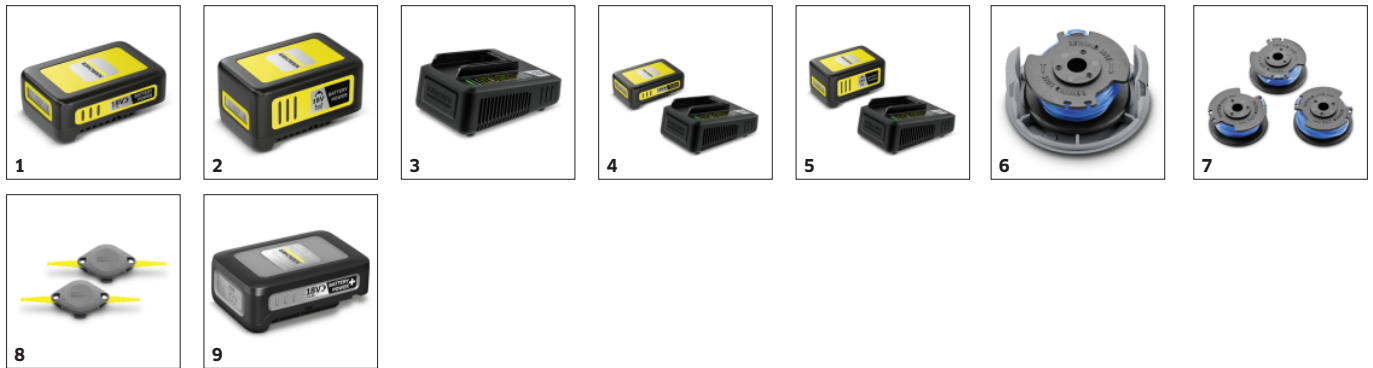

■ Štandardná výbava.

* Okraj trávnik

Efektívny systém rezania

- Rezná struna sa dostane jednoducho do rohov a úzkych miest v záhrade.
- Točená struna zaisťuje presný rez a je veľmi tichá.

Kosenie pri okrajoch

- Otočná hlava strunovej kosačky pre čisté okraje trávnik pozdĺž terás a chodníkov.

Ohybná hlava strunovej kosačky

- Ergonomické zastrihávanie aj pod nízkymi prekážkami ako sú záhradné lavičky.

PRÍSLUŠENSTVO PRE STRUNOVÁ KOSAČKA LTR 18-30 BATTERY SET 1.444-311.0