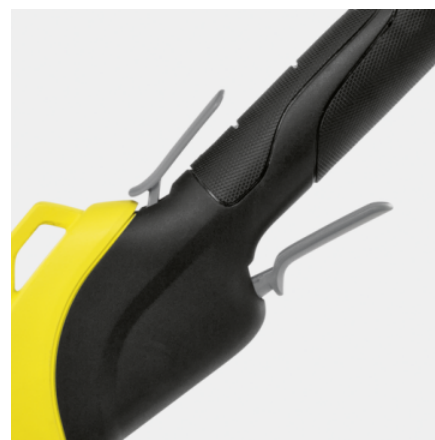

STRUNOVÁ KOSAČKA LTR 36-33 BATTERY

Buriny, trávy a odolná zeleň nemajú žiadnu šancu: plynulo regulovateľná akumulátorová strunová kosačka LTR 36-33 Battery. Batéria nie je súčasťou výbavy.

Objednávacie číslo

1.444-350.0

- Efektívny systém rezania s automatickým predlžovaním struny
- Plynulá regulácia rýchlosti
- Nastaviteľný priemer rezného kruhu

Technické informácie

		4054278549255
Zariadenie napájané z batérie		1
Batériová platforma		36 V Systém batérií
Priemer rezného kruhu	cm	28 - 33
Rezný nástroj		Hlavica so strunou
Podávanie struny		Automatický
Geometria struny		točená
Priemer struny	mm	2
Regulácia rýchlosti		Áno
Otáčky	rpm	7000
Napätie	V	36
Výkon na jedno nabitie batérie *	m	max. 600 (2,5 Ah) / max. 1200 (5,0 Ah)
Dĺžka prevádzky na jedno nabitie akumulátora	min	max. 35 (2,5 Ah) / max. 70 (5,0 Ah)
Farba		Žltá
Hmotnosť bez príslušenstva	kg	2,7
Hmotnosť vrátane obalu	kg	4
Rozmery (d × š × v)	mm	1485 × 348 × 347

Výbava

Variant		Batéria a nabíjačka nie sú súčasťou balenia
Závitová cievka	■	
Oblúk na ochranu rastlín	■	
Prídavná rukoväť	■	
Ramenný popruh	■	

■ Standardná výbava.

Silný balík

- Výkonná strunová kosačka bojuje aj proti vysokej tráve a odolnému porastu.

Efektívny systém rezania

- Rezná struna sa dostane jednoducho do rohov a úzkych miest v záhrade.
- Točená struna zaisťuje presný rez a je veľmi tichá.

Plynulá regulácia rýchlosti

- Regulácia výkonu pre každé použitie podľa potreby.