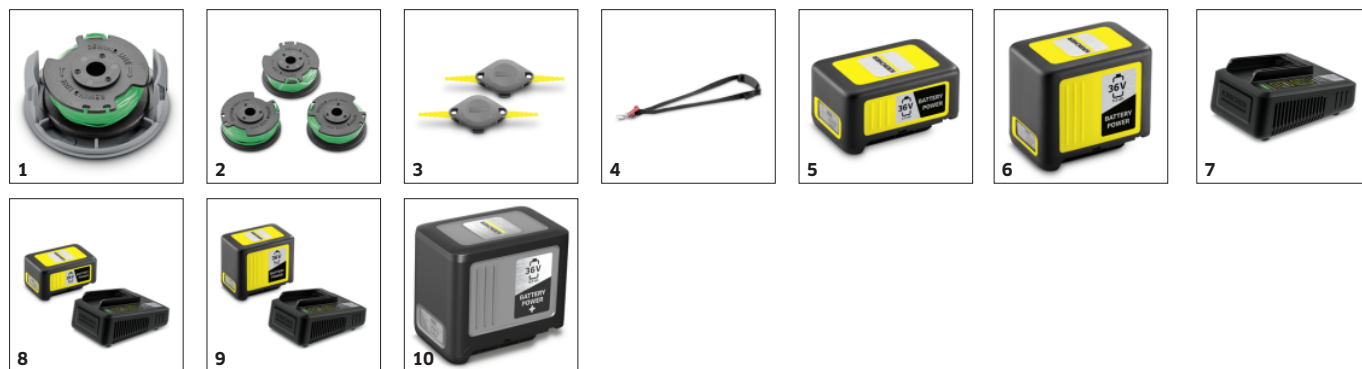

PRÍSLUŠENSTVO PRE STRUNOVÁ KOSAČKA LTR 36-33 BATTERY 1.444-350.0

		Objednávacie číslo		
VÝŽINAČE				
Cievky so skrútenou strunou pre LTR 36 (2 mm)	1	2.444-015.0	Vďaka krútenej strune a autom. podávaniu struny s krytom je zo strunových kosačiek LTR 3-18 Dual a LTR 36-33 Battery perfektné pracovné zariadenie pre ťažko dostupné miesta v záhrade.	☒
Cievky so skrútenou strunou pre LTR 36 (2 mm), 3 ks	2	2.444-017.0	Cievka so skrútenou strunou v trojbalení zabezpečí čisté výsledky na ťažko dostupných miestach. Je vhodná pre všetky strunové kosačky LTR 3-18 Dual a LTR 36-33 Kärcher Battery.	☐
Zastrihávaci nôž pre LTR Battery	3	2.444-022.0	Rastie v záhrade porast na ťažko dostupných miestach? Po použití noža pre kosačku s dvojitou čepeľou, ktorý je vhodný pre všetky strunové kosačky 18 V a 36 V Kärcher Battery Power, už nie.	☐
PRÍSLUŠENSTVO PRE ZÁHRADNÉ STROJE VŠEOBECNE				
Ramenný popruh	4	2.445-242.0	Pohodlná a ľahká práca: ergonomický ramenný popruh pre dlhodobú prácu bez námahy. Kompatibilný s mnohými akumulátorovými záhradnými zariadeniami od spoločnosti Kärcher.	☒
BATÉRIE				
Batéria 36 V/ 2,5 Ah	5	2.445-030.0	Batéria 36 V/2,5 Ah Battery Power s inovatívnou technológiou Real Time vrátane displeja LCD na zobrazenie stavu batérie. Vhodná pre všetky zariadenia systému batérií 36 V Battery Power.	☐
Batéria 36 V/ 5,0 Ah	6	2.445-031.0	Batéria 36 V/5,0 Ah Battery Power s inovatívnou technológiou Real Time vrátane displeja LCD na zobrazenie stavu batérie. Vhodná pre všetky zariadenia systému batérií 36 V Battery Power.	☐
NABIJAČKY				
Rýchlonabíjačka 36 V	7	2.445-033.0	Pomocou rýchlonabíjačky je možné 36 V / 2,5 Ah batériu Battery Power nabiť na 80 percent iba za 45 min. Hodí sa aj pre všetky ostatné batérie 36 V systému vymeniteľných batérií Battery Power	☐
ŠTARTOVACIA SÚPRAVA BATÉRIA A NABIJAČKA				
Súprava batérie a rýchlonabíjačky 36 V/ 2,5 Ah	8	2.445-064.0	Súprava 36 V/ 2,5 Ah obsahuje vymeniteľnú batériu 36 V/2,5 Ah Battery Power, ako aj rýchlonabíjačku 36 V. Pre všetky zariadenia systému batérií 36 V od Kärcher.	☐
Súprava batérie a rýchlonabíjačky 36 V/ 5,0 Ah	9	2.445-065.0	Súprava 36 V/ 5,0 Ah obsahuje vymeniteľnú batériu 36 V/ 5,0 Ah Battery Power, ako aj rýchlonabíjačku 36 V. Pre všetky zariadenia systému batérií 36 V od Kärcher.	☐
BATÉRIE				
Battery Power+ 36/60	10	2.042-022.0	Mimoriadne výkonná Li-Ion batéria Kärcher Battery Power+ 36 V s kapacitou 6,0 Ah pre dlhú výdrž. S inovatívnou technológiou Real Time prostredníctvom displeja LCD a monitorovaním napätia.	☐

■ Štandardná výbava. □ Príslušenstvo na objednávku. ○ Čistiace prostriedky.