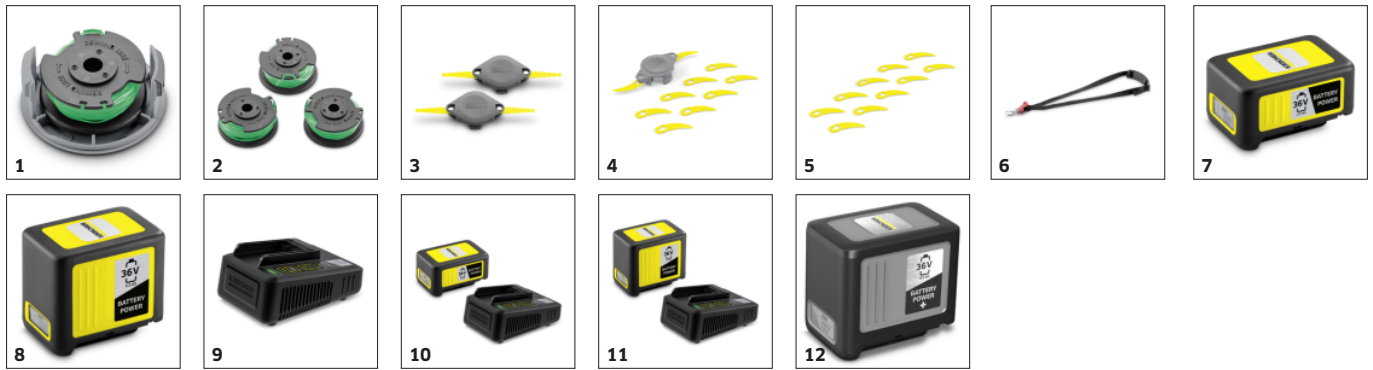

PRÍSLUŠENSTVO PRE STRUNOVÁ KOSAČKA LTR 36-33 BATTERY 1.444-350.0

		Objednávacie číslo		
VÝŽINAČE				
Cievky so skrútenou strunou pre LTR 36 (2 mm)	1	2.444-015.0	Vďaka krútenej strune a autom. podávaniu struny s krytom je zo strunových kosačiek LTR 3-18 Dual a LTR 36-33 Battery perfektné pracovné zariadenie pre ťažko dostupné miesta v záhrade.	☒
Cievky so skrútenou strunou pre LTR 36 (2 mm), 3 ks	2	2.444-017.0	Cievka so skrútenou strunou v trojbalení zabezpečí čisté výsledky na ťažko dostupných miestach. Je vhodná pre všetky strunové kosačky LTR 3-18 Dual a LTR 36-33 Kärcher Battery.	☐
Zastrihávaci nôž pre LTR Battery	3	2.444-022.0	Rastie v záhrade porast na ťažko dostupných miestach? Po použití noža pre kosačku s dvojitou čepelou, ktorý je vhodný pre všetky strunové kosačky 18 V a 36 V Kärcher Battery Power, už nie.	☐
Starter Kit zastrihávacie nože pre LTR	4	2.444-023.0	Nôž vyžinača odstraňuje nežiaduce porasty a mach aj na ťažko prístupných miestach a je kompatibilný so všetkými 18 V a 36 V vyžinačmi trávy Kärcher Battery Power.	☐
Zastrihávaci nôž pre LTR	5	2.444-024.0	S robustnými nožmi vyžinača odstránite nekontrolovaný porast aj na ťažko prístupných miestach. Kompatibilné so všetkými 18 V a 36 V vyžinačmi trávy Kärcher Battery Power.	☐
PRÍSLUŠENSTVO PRE ZÁHRADNÉ STROJE VŠEOBECNE				
Ramenný popruh	6	2.445-242.0	Pohodlná a ľahká práca: ergonomický ramenný popruh pre dlhodobú prácu bez námahy. Kompatibilný s mnohými akumulátorovými záhradnými zariadeniami od spoločnosti Kärcher.	☒
BATÉRIE				
Batéria 36 V/ 2,5 Ah	7	2.445-030.0	Batéria 36 V/2,5 Ah Battery Power s inovatívnou technológiou Real Time vrátane displeja LCD na zobrazenie stavu batérie. Vhodná pre všetky zariadenia systému batérií 36 V Battery Power.	☐
Batéria 36 V/ 5,0 Ah	8	2.445-031.0	Batéria 36 V/5,0 Ah Battery Power s inovatívnou technológiou Real Time vrátane displeja LCD na zobrazenie stavu batérie. Vhodná pre všetky zariadenia systému batérií 36 V Battery Power.	☐
NABÍJAČKY				
Rýchlonabíjačka 36 V	9	2.445-033.0	Pomocou rýchlonabíjačky je možné 36 V / 2,5 Ah batériu Battery Power nabiť na 80 percent iba za 45 min. Hodí sa aj pre všetky ostatné batérie 36 V systému vymeniteľných batérií Battery Power	☐
ŠTARTOVACIA SÚPRAVA BATÉRIA A NABÍJAČKA				
Súprava batérie a rýchlonabíjačky 36 V/ 2,5 Ah	10	2.445-064.0	Súprava 36 V/ 2,5 Ah obsahuje vymeniteľnú batériu 36 V/2,5 Ah Battery Power, ako aj rýchlonabíjačku 36 V. Pre všetky zariadenia systému batérií 36 V od Kärcher.	☐
Súprava batérie a rýchlonabíjačky 36 V/ 5,0 Ah	11	2.445-065.0	Súprava 36 V/ 5,0 Ah obsahuje vymeniteľnú batériu 36 V/ 5,0 Ah Battery Power, ako aj rýchlonabíjačku 36 V. Pre všetky zariadenia systému batérií 36 V od Kärcher.	☐
BATÉRIE				
Batéria Power+ 36/60	12	2.042-022.0	Mimoriadne výkonná Li-Ion batéria Kärcher Battery Power+ 36 V s kapacitou 6,0 Ah pre dlhú výdrž. S inovatívnou technológiou Real Time prostredníctvom displeja LCD a monitorovaním napätia.	☐

■ Štandardná výbava. □ Príslušenstvo na objednávku. ○ Čistiace prostriedky.