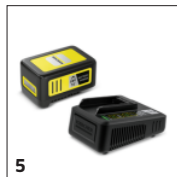

PRÍSLUŠENSTVO PRE FUKÁR LÍSTIA LBL 2 BATTERY SET 1.445-110.0

		Objednávaci e číslo		
BATÉRIE				
Batéria 18 V/ 2,5 Ah	1	2.445-034.0	Batéria 18 V/2,5 Ah Battery Power s technológiou Real Time vrátane displeja LCD na zobrazenie stavu batérie. Vhodná pre všetky zariadenia systému batérií 18 V Battery Power od Kärcher.	☒
Batéria 18 V/ 5,0 Ah	2	2.445-035.0	Batéria 18 V/5,0 Ah Battery Power s technológiou Real Time vrátane displeja LCD na zobrazenie stavu batérie. Vhodná pre všetky zariadenia systému batérií 18 V Battery Power od Kärcher.	☐
NABÍJAČKY				
Rýchlonabíjačka 18 V	3	2.445-032.0	Rýchlonabíjačka nabije batériu systému batérií 18 V od Kärcher za 44 minút na 80 % a je možné ju použiť pre všetky batérie systému batérií 18 V Kärcher Battery Power od Kärcher.	☐
ŠTARTOVACIA SÚPRAVA BATÉRIA A NABÍJAČKA				
Súprava batérie a rýchlonabíjačky 18 V/ 2,5 Ah	4	2.445-062.0	Súprava batérie a rýchlonabíjačky 18 V/ 2,5 Ah. Náhradná batéria s inovatívnou technológiou Real Time a 18 V rýchlonabíjačkou. Pre všetky zariadenia na batériovej platforme Kärcher 18 V.	☐
Súprava batérie a rýchlonabíjačky 18 V/ 5,0 Ah	5	2.445-063.0	Náhradná batéria 18 V / 5,0 Ah a rýchla nabíjačka 18 V: súprava vhodná na použitie vo všetkých zariadeniach na 18 V batériovej platforme Kärcher.	☐
BATÉRIE				
Battery Power+ 18/30	6	2.445-042.0	S technológiou Real Time prostredníctvom LCD displeja: veľmi výkonná 18 V Li-Ion batéria Kärcher Battery Power+. Dlhá výdrž batérie vďaka kapacite 3,0 Ah. S kontrolou napätia a krytím IPX5.	☐

☒ Štandardná výbava.
☐ Príslušenstvo na objednávku.
☐ Čistiace prostriedky.