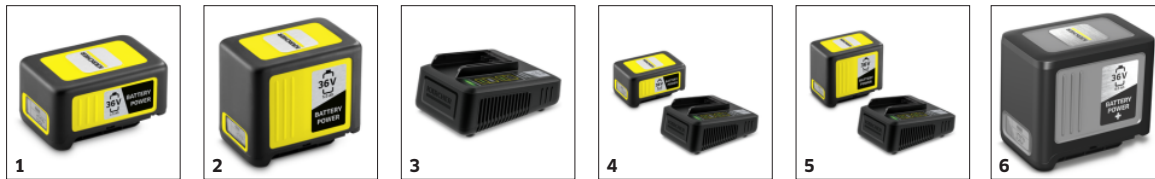

PRÍSLUŠENSTVO PRE FUKÁR LÍSTIA LBL 4 BATTERY 36 V 1.445-150.0

		Objednávaci e číslo		
BATÉRIE				
Batéria 36 V/ 2,5 Ah	1	2.445-030.0	Batéria 36 V/2,5 Ah Battery Power s inovatívnou technológiou Real Time vrátane displeja LCD na zobrazenie stavu batérie. Vhodná pre všetky zariadenia systému batérií 36 V Battery Power.	☐
Batéria 36 V/ 5,0 Ah	2	2.445-031.0	Batéria 36 V/5,0 Ah Battery Power s inovatívnou technológiou Real Time vrátane displeja LCD na zobrazenie stavu batérie. Vhodná pre všetky zariadenia systému batérií 36 V Battery Power.	☐
NABÍJAČKY				
Rýchlonabíjačka 36 V	3	2.445-033.0	Pomocou rýchlonabíjačky je možné 36 V / 2,5 Ah batériu Battery Power nabiť na 80 percent iba za 45 min. Hodí sa aj pre všetky ostatné batérie 36 V systému vymeniteľných batérií Battery Power	☐
ŠTARTOVACIA SÚPRAVA BATÉRIA A NABÍJAČKA				
Súprava batérie a rýchlonabíjačky 36 V/ 2,5 Ah	4	2.445-064.0	Súprava 36 V/ 2,5 Ah obsahuje vymeniteľnú batériu 36 V/2,5 Ah Battery Power, ako aj rýchlonabíjačku 36 V. Pre všetky zariadenia systému batérií 36 V od Kärcher.	☐
Súprava batérie a rýchlonabíjačky 36 V/ 5,0 Ah	5	2.445-065.0	Súprava 36 V/ 5,0 Ah obsahuje vymeniteľnú batériu 36 V/ 5,0 Ah Battery Power, ako aj rýchlonabíjačku 36 V. Pre všetky zariadenia systému batérií 36 V od Kärcher.	☐
BATÉRIE				
Battery Power+ 36/60	6	2.042-022.0	Mimoriadne výkonná Li-Ion batéria Kärcher Battery Power+ 36 V s kapacitou 6,0 Ah pre dlhú výdrž. S inovatívnou technológiou Real Time prostredníctvom displeja LCD a monitorovaním napätia.	☐

■ Štandardná výbava. ☐ Príslušenstvo na objednávku. ☐ Čistiace prostriedky.