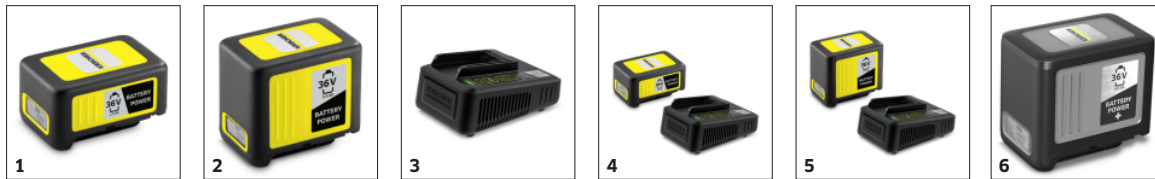

PRÍSLUŠENSTVO PRE FUKÁR LÍSTIA LBL 4 BATTERY SET 1.445-160.0

		Objednávaci e číslo		
BATÉRIE				
Batéria 36 V/ 2,5 Ah	1	2.445-030.0	Batéria 36 V/2,5 Ah Battery Power s inovatívnou technológiou Real Time vrátane displeja LCD na zobrazenie stavu batérie. Vhodná pre všetky zariadenia systému batérií 36 V Battery Power.	☒
Batéria 36 V/ 5,0 Ah	2	2.445-031.0	Batéria 36 V/5,0 Ah Battery Power s inovatívnou technológiou Real Time vrátane displeja LCD na zobrazenie stavu batérie. Vhodná pre všetky zariadenia systému batérií 36 V Battery Power.	☐
NABIJAČKY				
Rýchlonabíjačka 36 V	3	2.445-033.0	Pomocou rýchlonabíjačky je možné 36 V / 2,5 Ah batériu Battery Power nabiť na 80 percent iba za 45 min. Hodí sa aj pre všetky ostatné batérie 36 V systému vymeniteľných batérií Battery Power	☒
ŠTARTOVACIA SÚPRAVA BATÉRIA A NABIJAČKA				
Súprava batérie a rýchlonabíjačky 36 V/ 2,5 Ah	4	2.445-064.0	Súprava 36 V/ 2,5 Ah obsahuje vymeniteľnú batériu 36 V/2,5 Ah Battery Power, ako aj rýchlonabíjačku 36 V. Pre všetky zariadenia systému batérií 36 V od Kärcher.	☐
Súprava batérie a rýchlonabíjačky 36 V/ 5,0 Ah	5	2.445-065.0	Súprava 36 V/ 5,0 Ah obsahuje vymeniteľnú batériu 36 V/ 5,0 Ah Battery Power, ako aj rýchlonabíjačku 36 V. Pre všetky zariadenia systému batérií 36 V od Kärcher.	☐
BATÉRIE				
Battery Power+ 36/60	6	2.042-022.0	Mimoriadne výkonná Li-Ion batéria Kärcher Battery Power+ 36 V s kapacitou 6,0 Ah pre dlhú výdrž. S inovatívnou technológiou Real Time prostredníctvom displeja LCD a monitorovaním napätia.	☐

☒ Štandardná výbava.
☐ Príslušenstvo na objednávku.
☐ Čistiace prostriedky.