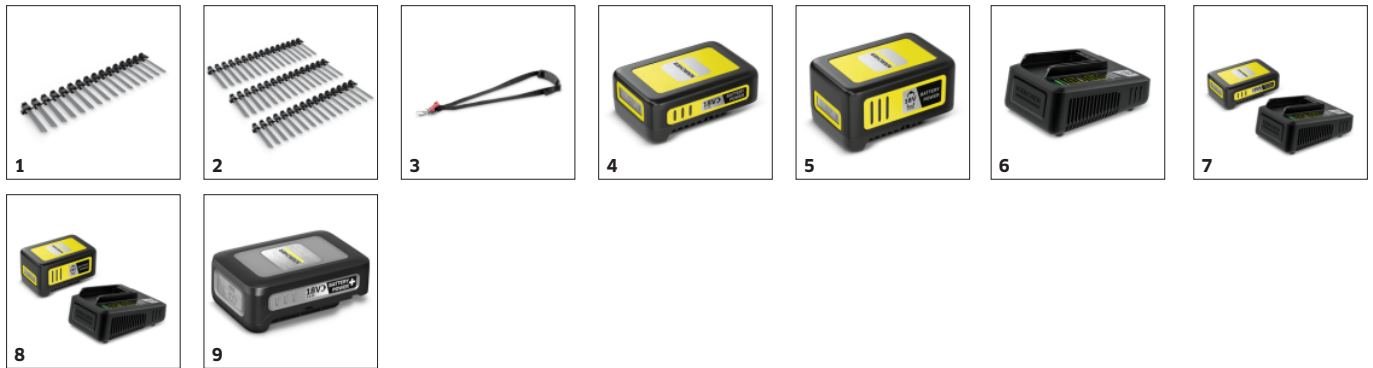

PRÍSLUŠENSTVO PRE ODSTRAŇOVAČ BURINY WRE 18-55 BATTERY 1.445-244.0

		Objednávacie číslo		
ODSTRAŇOVAČ BURINY				
Štetinový pás pre WRE 18-55 Battery	1	2.445-243.0	Náhradný štetinový pás vyrobený z nylonu pre ľahké odstránenie buriny, vhodný pre ergonomické odstraňovače buriny WRE 18-55 a WRE 4 Battery od spoločnosti Kärcher.	☒
Štetinový pás WRE 18-55 3 ks balenie	2	2.445-244.0	Náhradný štetinový pás vyrobený z nylonu na odstraňovanie buriny bez námahy, vhodný pre ergonomické odstraňovače buriny WRE 18-55.	☐
PRÍSLUŠENSTVO PRE ZÁHRADNÉ STROJE VŠEOBECNE				
Ramenný popruh	3	2.445-242.0	Pohodlná a ľahká práca: ergonomický ramenný popruh pre dlhodobú prácu bez námahy. Kompatibilný s mnohými akumulátorovými záhradnými zariadeniami od spoločnosti Kärcher.	☐
BATÉRIE				
Batéria 18 V/ 2,5 Ah	4	2.445-034.0	Batéria 18 V/2,5 Ah Battery Power s technológiou Real Time vrátane displeja LCD na zobrazenie stavu batérie. Vhodná pre všetky zariadenia systému batérií 18 V Battery Power od Kärcher.	☐
Batéria 18 V/ 5,0 Ah	5	2.445-035.0	Batéria 18 V/5,0 Ah Battery Power s technológiou Real Time vrátane displeja LCD na zobrazenie stavu batérie. Vhodná pre všetky zariadenia systému batérií 18 V Battery Power od Kärcher.	☐
NABIJAČKY				
Rýchlonabíjačka 18 V	6	2.445-032.0	Rýchlonabíjačka nabije batériu systému batérií 18 V od Kärcher za 44 minút na 80 % a je možné ju použiť pre všetky batérie systému batérií 18 V Kärcher Battery Power od Kärcher.	☐
ŠTARTOVACIA SÚPRAVA BATÉRIA A NABIJAČKA				
Súprava batérie a rýchlonabíjačky 18 V/ 2,5 Ah	7	2.445-062.0	Súprava batérie a rýchlonabíjačky 18 V/ 2,5 Ah. Náhradná batéria s inovatívnou technológiou Real Time a 18 V rýchlonabíjačkou. Pre všetky zariadenia na batériovej platforme Kärcher 18 V.	☐
Súprava batérie a rýchlonabíjačky 18 V/ 5,0 Ah	8	2.445-063.0	Náhradná batéria 18 V / 5,0 Ah a rýchla nabíjačka 18 V: súprava vodná na použitie vo všetkých zariadeniach na 18 V batériovej platforme Kärcher.	☐
BATÉRIE				
Battery Power+ 18/30	9	2.445-042.0	S technológiou Real Time prostredníctvom LCD displeja: veľmi výkonná 18 V Li-Ion batéria Kärcher Battery Power+. Dlhá výdrž batérie vďaka kapacite 3,0 Ah. S kontrolou napätia a krytím IPX5.	☐

■ Štandardná výbava. ☐ Príslušenstvo na objednávku. ☐ Čistiace prostriedky.