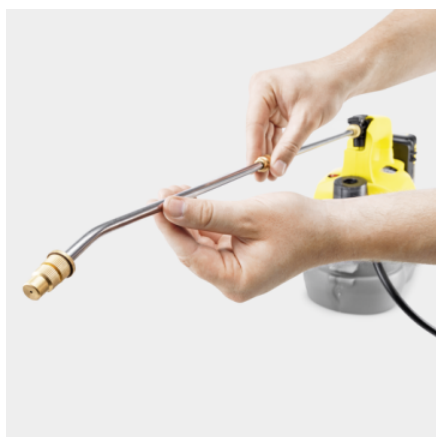

Vybava

Variant		Batéria a nabíjačka nie sú súčasťou balenia
Ramenný popruh		■
Odmerka		■
Teleskopická rozprašovacia tyč	m	0,45 / 0,75
Uzamykatelná prevádzková spúšť		■
Spona na fixáciu		■
Ukazovateľ stavu naplnenia		■

■ Standardná vybava.

Teleskopická rozprašovací tyč

- Rozšířený dosah, ľahšia dostupnosť ťažko dostupných miest.

Uzamykatelná prevádzková spúšť

- Pre jednoduchú a neunavujúcu obsluhu.

Plynule variabilný vzor striekania