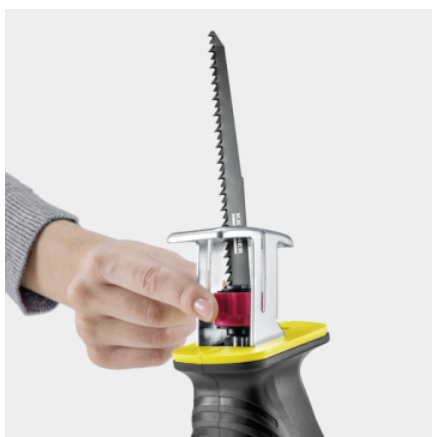

PREREZÁVACIA PÍLA NA KONÁRE PGS 4-18

Jednoduchá údržba záhrady: Akumulátorová píla na konáre PGS 4-18 si poradí s malými až stredne veľkými konármi a kríkmi.

Objednávacie číslo

1.445-330.0

- Ideálne na rezanie malých až stredne veľkých konárov, kríkov
- Napájanie z batérie, batéria a nabíjačka batérií sú k dispozícii ako voliteľné príslušenstvo
- Kompatibilné s 18 V systémom batérií Battery Power od spoločnosti Kärcher

Výbava

Variant	Batéria a nabíjačka nie sú súčasťou balenia
Pridržiavač konárov	■
Pätka batérie	■
Pilový list	Drevo

■ Standardná výbava.

Prémiový pilový list vyrobený v Nemecku

- Pre optimálny rezný výkon.

Výmena pilového listu bez použitia náradia

- Rýchla a jednoduchá výmena pilového kotúča bez potreby náradia.

Odnímateľný pridržiavač na konáre

- Zaisťuje bezpečné uchopenie aj pri rezaní jednou rukou.
- Dá sa odstrániť (bez potreby nástrojov) tak, aby vyhovoval danej úlohe.