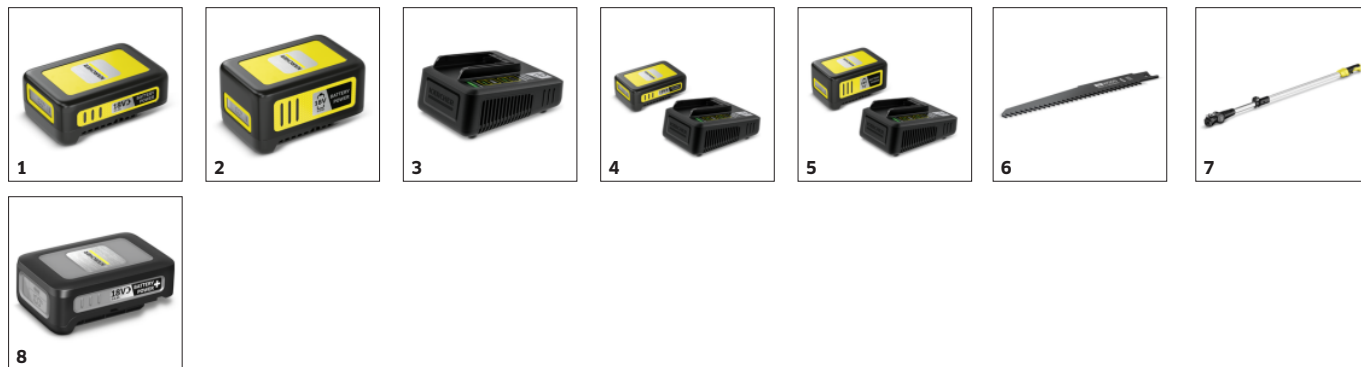

PRÍSLUŠENSTVO PRE PREREZÁVACIA PÍLA NA KONÁRE PGS 4-18 1.445-330.0

		Objednávacie číslo		
BATÉRIE				
Batéria 18 V/ 2,5 Ah	1	2.445-034.0	Batéria 18 V/2,5 Ah Battery Power s technológiou Real Time vrátane displeja LCD na zobrazenie stavu batérie. Vhodná pre všetky zariadenia systému batérií 18 V Battery Power od Kärcher.	☐
Batéria 18 V/ 5,0 Ah	2	2.445-035.0	Batéria 18 V/5,0 Ah Battery Power s technológiou Real Time vrátane displeja LCD na zobrazenie stavu batérie. Vhodná pre všetky zariadenia systému batérií 18 V Battery Power od Kärcher.	☐
NABÍJAČKY				
Rýchlonabíjačka 18 V	3	2.445-032.0	Rýchlonabíjačka nabije batériu systému batérií 18 V od Kärcher za 44 minút na 80 % a je možné ju použiť pre všetky batérie systému batérií 18 V Kärcher Battery Power od Kärcher.	☐
ŠTARTOVACIA SÚPRAVA BATÉRIA A NABÍJAČKA				
Súprava batérie a rýchlonabíjačky 18 V/ 2,5 Ah	4	2.445-062.0	Súprava batérie a rýchlonabíjačky 18 V/ 2,5 Ah. Náhradná batéria s inovatívnou technológiou Real Time a 18 V rýchlonabíjačkou. Pre všetky zariadenia na batériovej platforme Kärcher 18 V.	☐
Súprava batérie a rýchlonabíjačky 18 V/ 5,0 Ah	5	2.445-063.0	Náhradná batéria 18 V / 5,0 Ah a rýchla nabíjačka 18 V: súprava vhodná na použitie vo všetkých zariadeniach na 18 V batériovej platforme Kärcher.	☐
TREE LOPPER / PRUNING SAW				
Píllové listy	6	2.445-246.0	Ostré a presné: Píllové listy sú vhodné na rezanie dreva pomocou akumulátorovej prerezávacej píly PGS 4-18 a zaisťujú dokonalé výsledky rezania.	☐
Teleskopické predĺženie pre PGS 4-18	7	2.445-247.0	Pracujte aj v závrtných výškach: Teleskopická rukoväť je dokonalým doplnkom pre akumulátorovú prerezávaciu pílu PGS 4-18, ktorá vám umožní rezať drevo a konáre vo výške až 3,5 m.	☐
BATÉRIE				
Battery Power+ 18/30	8	2.445-042.0	S technológiou Real Time prostredníctvom LCD displeja: veľmi výkonná 18 V Li-Ion batéria Kärcher Battery Power+. Dlhá výdrž batérie vďaka kapacite 3,0 Ah. S kontrolou napätia a krytím IPX5.	☐

■ Štandardná výbava. ☐ Príslušenstvo na objednávku. ☐ Čistiace prostriedky.