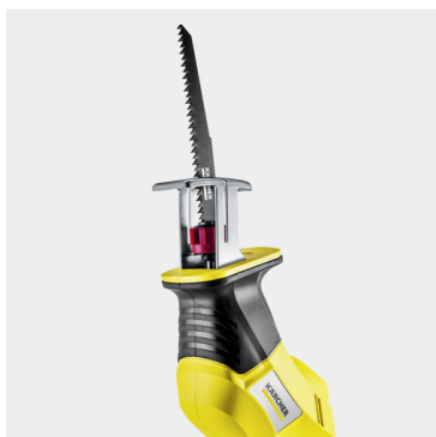

PREREZÁVACIA PÍLA NA KONÁRE PGS 4-18

Jednoduchá údržba záhrady: Akumulátorová píla na konáre PGS 4-18 si poradí s malými až stredne veľkými konármi a kríkmi.

Objednávacie číslo

1.445-330.0

- Ideálne na rezanie malých až stredne veľkých konárov, kríkov
- Napájanie z batérie, batéria a nabíjačka batérií sú k dispozícii ako voliteľné príslušenstvo
- Kompatibilné s 18 V systémom batérií Battery Power od spoločnosti Kärcher

Technické informácie

Zariadenie napájané z batérie		4054278966854
Batériová platforma		18 V Systém batérií
Počet zdvíhov	min-1	max. 2500
Priemer rezu s odnímateľným pridržiavačom konárov	mm	max. 50
Priemer rezu bez odnímateľného pridržiavaču konárov	mm	max. 80
Dĺžka pilového listu	mm	150
Objem	dB(A)	83
Napätie	V	18
Výkon na jedno nabitie batérie *	Rezy	max. 120 (2,5 Ah) / max. 240 (5,0 Ah)
Dĺžka prevádzky na jedno nabitie akumulátora	min	max. 18 (2,5 Ah) / max. 36 (5,0 Ah)
Farba		Žltá
Hmotnosť bez príslušenstva	kg	1,4
Hmotnosť vrátane obalu	kg	2,1
Rozmery (d × š × v)	mm	475 × 89 × 174

Výbava

Variant	Batéria a nabíjačka nie sú súčasťou balenia
Pridržiavač konárov	■
Pätka batérie	■
Pilový list	Drevo

■ Standardná výbava.

Prémiový pilový list vyrobený v Nemecku

- Pre optimálny rezný výkon.

Výmena pilového listu bez použitia náradia

- Rýchla a jednoduchá výmena pilového kotúča bez potreby náradia.

Odnímateľný pridržiavač na konáre

- Zaisťuje bezpečné uchopenie aj pri rezaní jednou rukou.
- Dá sa odstrániť (bez potreby nástrojov) tak, aby vyhovoval danej úlohe.