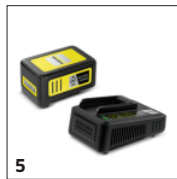

PRÍSLUŠENSTVO PRE MULTIFUNKČNÁ LAMPA MFL 2-18 1.445-360.0

		Objednávaci e číslo		
BATÉRIE				
Batéria 18 V/ 2,5 Ah	1	2.445-034.0	Batéria 18 V/2,5 Ah Battery Power s technológiou Real Time vrátane displeja LCD na zobrazenie stavu batérie. Vhodná pre všetky zariadenia systému batérií 18 V Battery Power od Kärcher.	☐
Batéria 18 V/ 5,0 Ah	2	2.445-035.0	Batéria 18 V/5,0 Ah Battery Power s technológiou Real Time vrátane displeja LCD na zobrazenie stavu batérie. Vhodná pre všetky zariadenia systému batérií 18 V Battery Power od Kärcher.	☐
NABÍJAČKY				
Rýchlonabíjačka 18 V	3	2.445-032.0	Rýchlonabíjačka nabije batériu systému batérií 18 V od Kärcher za 44 minút na 80 % a je možné ju použiť pre všetky batérie systému batérií 18 V Kärcher Battery Power od Kärcher.	☐
ŠTARTOVACIA SÚPRAVA BATÉRIA A NABÍJAČKA				
Súprava batérie a rýchlonabíjačky 18 V/ 2,5 Ah	4	2.445-062.0	Súprava batérie a rýchlonabíjačky 18 V/ 2,5 Ah. Náhradná batéria s inovatívnou technológiou Real Time a 18 V rýchlonabíjačkou. Pre všetky zariadenia na batériovej platforme Kärcher 18 V.	☐
Súprava batérie a rýchlonabíjačky 18 V/ 5,0 Ah	5	2.445-063.0	Náhradná batéria 18 V / 5,0 Ah a rýchla nabíjačka 18 V: súprava vhodná na použitie vo všetkých zariadeniach na 18 V batériovej platforme Kärcher.	☐
BATÉRIE				
Battery Power+ 18/30	6	2.445-042.0	S technológiou Real Time prostredníctvom LCD displeja: veľmi výkonná 18 V Li-Ion batéria Kärcher Battery Power+. Dlhá výdrž batérie vďaka kapacite 3,0 Ah. S kontrolou napätia a krytím IPX5.	☐

■ Štandardná výbava. ☐ Príslušenstvo na objednávku. ☐ Čistiace prostriedky.