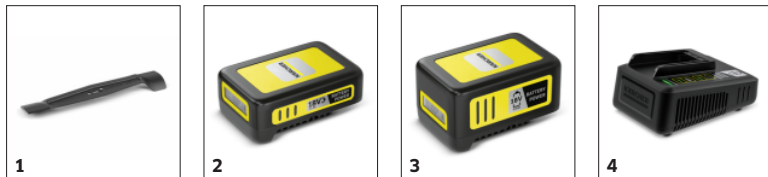

PRÍSLUŠENSTVO PRE KOSAČKA LMO 3-18 1.445-410.0

		Objednávaci e číslo		
KOSAČKY				
Nôž pre LMO 3-18	1	2.445-261.0	Nôž kosačky na trávnu so šírkou záberu 34 centimetrov je ideálnou voľbou pre použitie v akumulátorovej kosačke LMO 3-18, ktorá zabezpečí výnimočné výsledky kosenia.	☒
BATÉRIE				
Batéria 18 V/ 2,5 Ah	2	2.445-034.0	Batéria 18 V/2,5 Ah Battery Power s technológiou Real Time vrátane displeja LCD na zobrazenie stavu batérie. Vhodná pre všetky zariadenia systému batérií 18 V Battery Power od Kärcher.	☐
Batéria 18 V/ 5,0 Ah	3	2.445-035.0	Batéria 18 V/5,0 Ah Battery Power s technológiou Real Time vrátane displeja LCD na zobrazenie stavu batérie. Vhodná pre všetky zariadenia systému batérií 18 V Battery Power od Kärcher.	☐
NABÍJAČKY				
Rýchlonabíjačka 18 V	4	2.445-032.0	Rýchlonabíjačka nabije batériu systému batérií 18 V od Kärcher za 44 minút na 80 % a je možné ju použiť pre všetky batérie systému batérií 18 V Kärcher Battery Power od Kärcher.	☐

■ Štandardná výbava. ☐ Príslušenstvo na objednávku. ☐ Čistiace prostriedky.