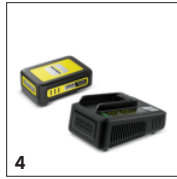

PRÍSLUŠENSTVO PRE KOSAČKA LMO 3-18 BATTERY SET 1.445-411.0

		Objednávaci e číslo		
BATÉRIE				
Batéria 18 V/ 5,0 Ah	1	2.445-035.0	Batéria 18 V/5,0 Ah Battery Power s technológiou Real Time vrátane displeja LCD na zobrazenie stavu batérie. Vhodná pre všetky zariadenia systému batérií 18 V Battery Power od Kärcher.	☒
Batéria 18 V/ 2,5 Ah	2	2.445-034.0	Batéria 18 V/2,5 Ah Battery Power s technológiou Real Time vrátane displeja LCD na zobrazenie stavu batérie. Vhodná pre všetky zariadenia systému batérií 18 V Battery Power od Kärcher.	☐
NABÍJAČKY				
Rýchlonabíjačka 18 V	3	2.445-032.0	Rýchlonabíjačka nabije batériu systému batérií 18 V od Kärcher za 44 minút na 80 % a je možné ju použiť pre všetky batérie systému batérií 18 V Kärcher Battery Power od Kärcher.	☒
ŠTARTOVACIA SÚPRAVA BATÉRIA A NABÍJAČKA				
Súprava batérie a rýchlonabíjačky 18 V/ 2,5 Ah	4	2.445-062.0	Súprava batérie a rýchlonabíjačky 18 V/ 2,5 Ah. Náhradná batéria s inovatívnou technológiou Real Time a 18 V rýchlonabíjačkou. Pre všetky zariadenia na batériovej platforme Kärcher 18 V.	☐
Súprava batérie a rýchlonabíjačky 18 V/ 5,0 Ah	5	2.445-063.0	Náhradná batéria 18 V / 5,0 Ah a rýchla nabíjačka 18 V: súprava vhodná na použitie vo všetkých zariadeniach na 18 V batériovej platforme Kärcher.	☐
KOSAČKY				
Nôž pre LMO 3-18	6	2.445-261.0	Nôž kosačky na trávu so šírkou záberu 34 centimetrov je ideálnou voľbou pre použitie v akumulátorovej kosačke LMO 3-18, ktorá zabezpečí výnimočné výsledky kosenia.	☒

☒ Štandardná výbava.
☐ Príslušenstvo na objednávku.
☐ Čistiace prostriedky.