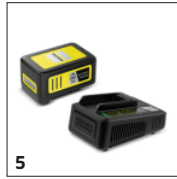

PRÍSLUŠENSTVO PRE KOSAČKA LMO 3-18 BATTERY SET 1.445-411.0

		Objednávaci e číslo		
BATÉRIE				
Batéria 18 V/ 5,0 Ah	1	2.445-035.0	Batéria 18 V/5,0 Ah Battery Power s technológiou Real Time vrátane displeja LCD na zobrazenie stavu batérie. Vhodná pre všetky zariadenia systému batérií 18 V Battery Power od Kärcher.	☒
Batéria 18 V/ 2,5 Ah	2	2.445-034.0	Batéria 18 V/2,5 Ah Battery Power s technológiou Real Time vrátane displeja LCD na zobrazenie stavu batérie. Vhodná pre všetky zariadenia systému batérií 18 V Battery Power od Kärcher.	☐
NABÍJAČKY				
Rýchlonabíjačka 18 V	3	2.445-032.0	Rýchlonabíjačka nabije batériu systému batérií 18 V od Kärcher za 44 minút na 80 % a je možné ju použiť pre všetky batérie systému batérií 18 V Kärcher Battery Power od Kärcher.	☒
ŠTARTOVACIA SÚPRAVA BATÉRIA A NABÍJAČKA				
Súprava batérie a rýchlonabíjačky 18 V/ 2,5 Ah	4	2.445-062.0	Súprava batérie a rýchlonabíjačky 18 V/ 2,5 Ah. Náhradná batéria s inovatívnou technológiou Real Time a 18 V rýchlonabíjačkou. Pre všetky zariadenia na batériovej platforme Kärcher 18 V.	☐
Súprava batérie a rýchlonabíjačky 18 V/ 5,0 Ah	5	2.445-063.0	Náhradná batéria 18 V / 5,0 Ah a rýchla nabíjačka 18 V: súprava vhodná na použitie vo všetkých zariadeniach na 18 V batériovej platforme Kärcher.	☐
KOSAČKY				
Nôž pre LMO 3-18	6	2.445-261.0	Nôž kosačky na trávu so šírkou záberu 34 centimetrov je ideálnou voľbou pre použitie v akumulátorovej kosačke LMO 3-18, ktorá zabezpečí výnimočné výsledky kosenia.	☒

☒ Štandardná výbava.
☐ Príslušenstvo na objednávku.
☐ Čistiace prostriedky.