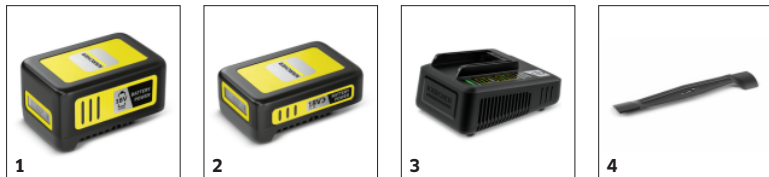

- Výkonný 36 V motor napájaný dvoma 18 V lítium-iónovými batériami.

Výkonný bezuhlíkový motor

- Vysoký výkon a dlhšia životnosť produktu

PRÍSLUŠENSTVO PRE KOSAČKA LMO 4-18 DUAL BATTERY SET 1.445-421.0

| | | Objednávaci e číslo | | |
|-----------------------|---|------------------------|--|-------------------------------------|
| BATÉRIE | | | | |
| Batéria 18 V/ 5,0 Ah | 1 | 2.445-035.0 | Batéria 18 V/5,0 Ah Battery Power s technológiou Real Time vrátane displeja LCD na zobrazenie stavu batérie. Vhodná pre všetky zariadenia systému batérií 18 V Battery Power od Kärcher. | <input checked="" type="checkbox"/> |
| Batéria 18 V/ 2,5 Ah | 2 | 2.445-034.0 | Batéria 18 V/2,5 Ah Battery Power s technológiou Real Time vrátane displeja LCD na zobrazenie stavu batérie. Vhodná pre všetky zariadenia systému batérií 18 V Battery Power od Kärcher. | <input type="checkbox"/> |
| NABÍJAČKY | | | | |
| Rýchlonabíjačka 18 V | 3 | 2.445-032.0 | Rýchlonabíjačka nabije batériu systému batérií 18 V od Kärcher za 44 minút na 80 % a je možné ju použiť pre všetky batérie systému batérií 18 V Kärcher Battery Power od Kärcher. | <input checked="" type="checkbox"/> |
| KOSAČKY | | | | |
| Nôž pre LMO 4-18 Dual | 4 | 2.445-262.0 | Žiadne zubaté steblá trávy, žiadne nerovné miesta - ostrý oceľový nôž na trávu so šírkou záberu 37 centimetrov pre kosačku LMO 4-18 Dual sa o to postará. | <input checked="" type="checkbox"/> |