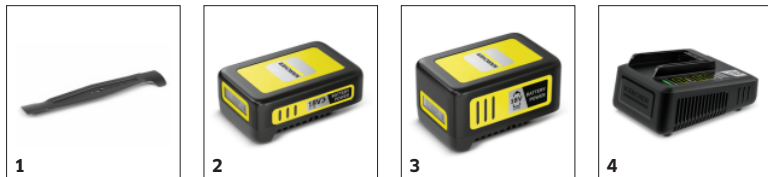

## PRÍSLUŠENSTVO PRE KOSAČKA LMO 5-18 DUAL 1.445-430.0

		Objednávaci e číslo		
<b>KOSAČKY</b>				
Nôž pre LMO 5-18 Dual	1	2.445-263.0	Čistý výsledok kosenia s minimálnou námahou - to zaisťuje ocelový nôž so šírkou záberu 41 centimetrov pre akumulátorovú kosačku LMO 5-18 Dual.	<input checked="" type="checkbox"/>
<b>BATÉRIE</b>				
Batéria 18 V/ 2,5 Ah	2	2.445-034.0	Batéria 18 V/2,5 Ah Battery Power s technológiou Real Time vrátane displeja LCD na zobrazenie stavu batérie. Vhodná pre všetky zariadenia systému batérií 18 V Battery Power od Kärcher.	<input type="checkbox"/>
Batéria 18 V/ 5,0 Ah	3	2.445-035.0	Batéria 18 V/5,0 Ah Battery Power s technológiou Real Time vrátane displeja LCD na zobrazenie stavu batérie. Vhodná pre všetky zariadenia systému batérií 18 V Battery Power od Kärcher.	<input type="checkbox"/>
<b>NABÍJAČKY</b>				
Rýchlonabíjačka 18 V	4	2.445-032.0	Rýchlonabíjačka nabije batériu systému batérií 18 V od Kärcher za 44 minút na 80 % a je možné ju použiť pre všetky batérie systému batérií 18 V Kärcher Battery Power od Kärcher.	<input type="checkbox"/>