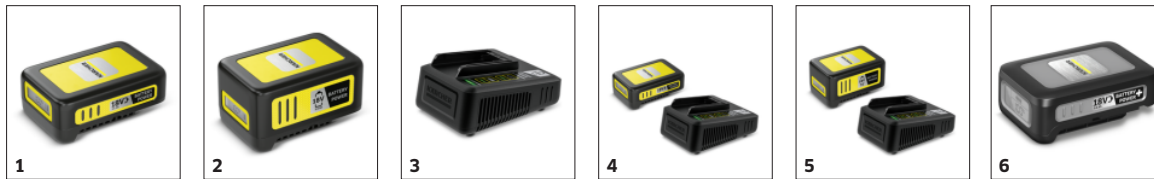

PRÍSLUŠENSTVO PRE NOŽNICE NA ŽIVÝ PLOT HGE 3-18 1.445-610.0

		Objednávacie číslo		
BATÉRIE				
Batéria 18 V/ 2,5 Ah	1	2.445-034.0	Batéria 18 V/2,5 Ah Battery Power s technológiou Real Time vrátane displeja LCD na zobrazenie stavu batérie. Vhodná pre všetky zariadenia systému batérií 18 V Battery Power od Kärcher.	☐
Batéria 18 V/ 5,0 Ah	2	2.445-035.0	Batéria 18 V/5,0 Ah Battery Power s technológiou Real Time vrátane displeja LCD na zobrazenie stavu batérie. Vhodná pre všetky zariadenia systému batérií 18 V Battery Power od Kärcher.	☐
NABÍJAČKY				
Rýchlonabíjačka 18 V	3	2.445-032.0	Rýchlonabíjačka nabije batériu systému batérií 18 V od Kärcher za 44 minút na 80 % a je možné ju použiť pre všetky batérie systému batérií 18 V Kärcher Battery Power od Kärcher.	☐
ŠTARTOVACIA SÚPRAVA BATÉRIA A NABÍJAČKA				
Súprava batérie a rýchlonabíjačky 18 V/ 2,5 Ah	4	2.445-062.0	Súprava batérie a rýchlonabíjačky 18 V/ 2,5 Ah. Náhradná batéria s inovatívnou technológiou Real Time a 18 V rýchlonabíjačkou. Pre všetky zariadenia na batériovej platforme Kärcher 18 V.	☐
Súprava batérie a rýchlonabíjačky 18 V/ 5,0 Ah	5	2.445-063.0	Náhradná batéria 18 V / 5,0 Ah a rýchla nabíjačka 18 V: súprava vhodná na použitie vo všetkých zariadeniach na 18 V batériovej platforme Kärcher.	☐
BATÉRIE				
Battery Power+ 18/30	6	2.445-042.0	S technológiou Real Time prostredníctvom LCD displeja: veľmi výkonná 18 V Li-Ion batéria Kärcher Battery Power+. Dlhá výdrž batérie vďaka kapacite 3,0 Ah. S kontrolou napätia a krytím IPX5.	☐

■ Štandardná výbava. ☐ Príslušenstvo na objednávku. ☐ Čistiace prostriedky.