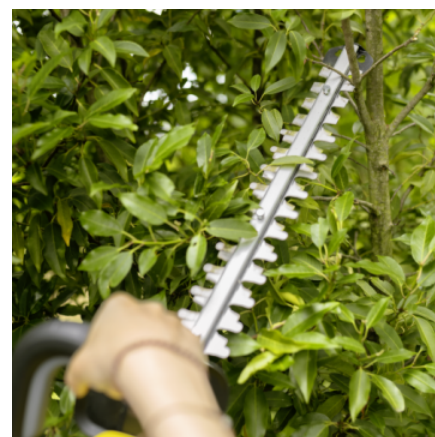

## NOŽNICE NA ŽIVÝ PLOT HGE 3-18

Akumulátorové nožnice na živý plot HGE 3-18 s dĺžkou strihu 50 cm sú navrhnuté pre pohodlnú, bezpečnú a presnú prácu a sú vybavené otočnou rukoväťou.

## Otočná rukoväť

- Navrhnuté pre pohodlie pri strihaní živých plotov. Rukoväť sa dá otočiť o 90° doľava alebo doprava, vďaka čomu je vhodná pre ľavákov aj pravákov.

## Zametač

- Odhodí pokosený porast pohodlne na zem pred používateľa, ktorý by inak spadol do živého plota.

## Funkcia pílenia

- Obzvlášť praktické pre živé ploty s občasnými hrubšími vetvami.