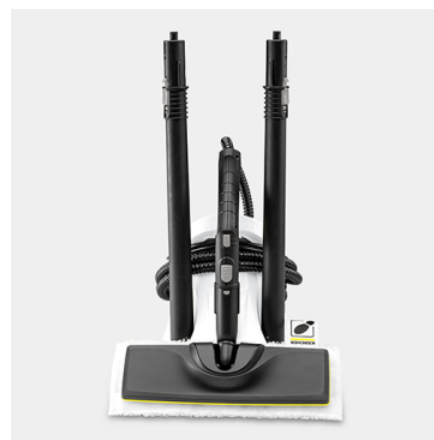

PARNÝ ČISTIČ SC 2 DELUXE

Kompaktný model SC 2 Deluxe s LED osvetlením na zobrazenie prevádzkového režimu je základným modelom pre čistenie parou bez chemikálií. Ideálne pre všetky tvrdé povrchy v celej domácnosti.

LED svetelný displej na zariadení

- Ak je LED ukazovateľ červený, stroj sa ešte nahrieva. Pri zelenej je stroj pripravený na použitie.

Súprava na čistenie podlahy EasyFix s flexibilným kĺbom na podlahovej hubici a pohodlným suchým zipsom na upevnenie utierky na podlahu

- Optimálne výsledky čistenia na najrozličnejších tvrdých podlahách v domácnosti
- Bezkontaktná výmena utierky bez styku so špinou a pohodlné upevňovanie utierky na podlahu pomocou suchého zipsu.
- Ergonomické a efektívne čistenie vďaka flexibilnému kĺbu hubice.