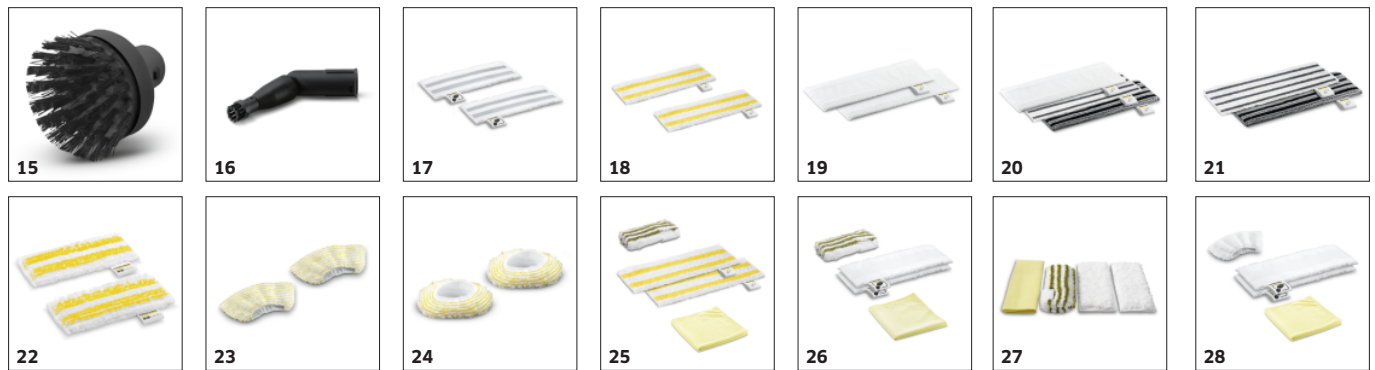

PRÍSLUŠENSTVO PRE PARNÝ ČISTIČ SC 2 DELUXE 1.513-400.0

		Objednávacie číslo		
PARNÝ ČISTIČ/VYSÁVAČ/ŽEHLIACA STANICA				
Kefkové nadstavce				
Veľká kruhová kefka	15	2.863-022.0	S veľkou kruhovou kefkou budú vyčistené za rovnaký čas väčšie plochy.	☐
Parná turbo kefa	16	2.863-159.0	Namáhavé drhnutie už nie je potrebné! Parná turbo kefa na jednoduché čistenie za polovicu času. Skutočné uľahčenie práce, hlavne pri čistení škár a kútov.	☐
Súpravy utierok				
Podlahové utierky EasyFix z mikrovlákna, abrazívne, 2 ks	17	2.863-309.0	Abrazívne utierky EasyFix odstraňujú odolné škrvny aj z kamenných podláh odolných proti poškrabaniu. Systém suchého zipsu umožňuje ľahké priporenie a odstránenie bez kontaktu s nečistotami.	☐
Sada univerzálnych podlahových utierok EasyFix	18	2.863-339.0	Univerzálne utierky na čistenie podláh vyrobené z vysoko kvalitných jemných vlákien sú ideálne na odstránenie odolných nečistôt pomocou parného čističa.	☐
Sada podlahových utierok EasyFix na citlivé povrchy	19	2.863-340.0	Súprava utierok na čistenie podláh Sensitive EasyFix s dvoma vysoko kvalitnými mäkkými utierkami na čistenie podláh je ideálna na šetrné čistenie citlivých, utesnených podláh.	☐
Všestranná sada podlahových utierok EasyFix	20	2.863-341.0	Všestranná súprava utierok na čistenie podláh EasyFix - ideálna na akékoľvek nečistoty a na akúkoľvek podlahu, od citlivých, utesnených podláh až po odolné nečistoty na dlaždicach.	☐
Súprava abrazívnych utierok na podlahu Power EasyFix	21	2.863-342.0	Dve utierky pre dôkladné a hygienické čistenie tvrdých podláh so stredne odolnými až odolnými nečistotami.	☐
Utierky pre flexibilnú ručnú hubicu	22	2.863-343.0	Utierky pre flexibilnú ručnú hubicu sú vyrobené z prvotriedneho mikrovlákna. Systém suchého zipsu uľahčuje výmenu handričky bez toho, aby ste museli prísť do kontaktu s nečistotami.	☐
Súprava návlekov z mikrovlákna pre ručnú hubicu	23	2.863-344.0	Súprava obsahujúca dva návleky pre ručnú hubicu. Návleky sú vyrobené z prvotriedneho mikrovlákna - aby sa uvoľnilo a zachytilo ešte viac nečistôt.	☐
Súprava návlekov z mikrovlákna pre veľkú okrúhlu kefku	24	2.863-345.0	Dva prémiové návleky z mikrovlákna pre veľkú okrúhlu kefku pre lepšie odstraňovanie nečistôt a oslnivé výsledky pomocou veľkej okrúhlej kefy.	☐
Súprava utierok Starter Set	25	2.863-346.0	Vysokokvalitná súprava utierok Starter Cloth Set na čistenie parou obsahuje dve univerzálne utierky na čistenie podláh, abrazívny návlek na ručnú hubicu a utierku na leštenie.	☐
Súprava utierok z mikrovlákna pre kúpeľne EasyFix	26	2.863-266.0	Kvalitná súprava utierok z mikrovlákna na parné čistenie v kúpeľni obsahuje dve utierky na podlahu z mikrovlákna, jeden abrazívny návlek z mikrovlákna na ručnú hubicu, ako aj jednu leštiacu utierku z mikrovlákna.	☐
Súprava utierok z mikrovlákna pre kúpeľne ComfortPlus	27	2.863-171.0	Súprava utierok na parné čistenie v kúpeľni: 2 jemné utierky na podlahu (z plyšového velúru z mikrovlákna), 1 abrazívna utierka z mikrovlákna na odstraňovanie vodného kameňa a zvyškov mydla ako aj 1 leštiaca utierka na zrkadlá a pod. Súprava je určená na staršie typy parných čističov s podlahovou hubicou ComfortPlus.	☐
Súprava utierok z mikrovlákna pre kuchyne EasyFix	28	2.863-265.0	Súprava utierok z mikrovlákna na parné čistenie v kuchyni obsahuje dve kvalitné utierky na podlahu z mikrovlákna, jeden návlek z mikrovlákna na ručnú hubicu, ako aj jednu utierku z mikrovlákna na antikorové povrchy.	☐