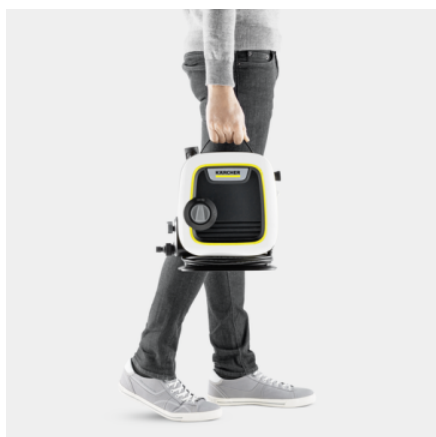

Kompaktné a ľahké zariadenie

- Ľahko sa skladujú vo vnútorných aj vonkajších priestoroch.
- Ľahko sa prepravuje pre flexibilné čistenie.