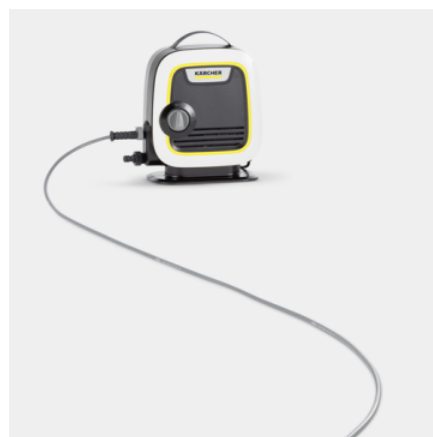

Extra tenká vysokotlaková hadica PremiumFlex

- Vysokotlakovú hadicu ľahko naviňte a odvíjajte bez toho, aby sa vytvorili uzly.
- Maximálna flexibilita pri čistení.