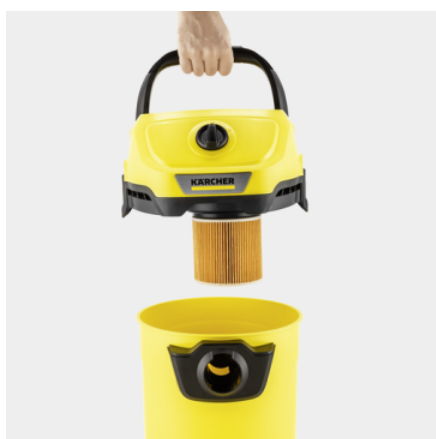

Robustný nárazník

Otočné kolieska

Kus(y)

4

■ Standardná výbava.

Patrónový filter

- Na mokré a suché vysávanie bez dodatočnej výmeny filtra.
- Jednoduchá inštalácia a vybratie filtra otáčaním bez dodatočnej aretačnej časti.