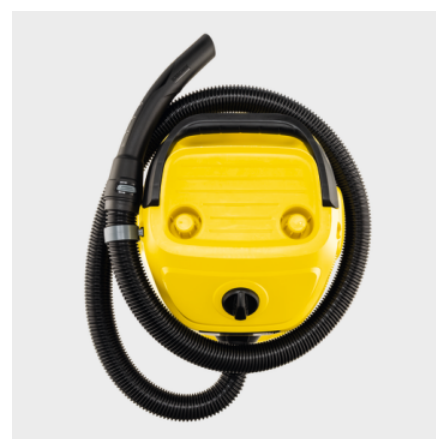

Uloženie sacej hadice na vrchnej časti zariadenia

- Nasávaciu hadicu je možné skladovať priestorovo úsporným spôsobom zavesením na vrch prístroja.
- Intuitívne zabezpečovacie mechanizmy pre ľavákov a pravákov.