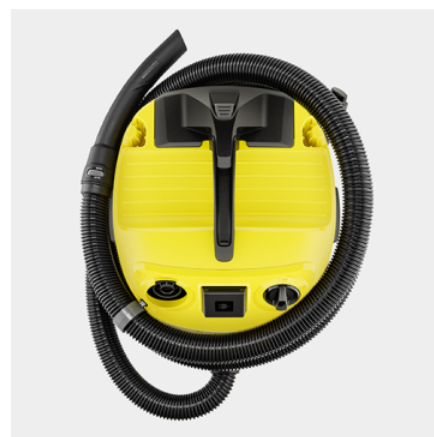

Uloženie sacej hadice na vrchnej časti zariadenia

- Saciú hadicu je možné uložiť priestorovo úsporným spôsobom zavesením na vrch zariadenia.
- Intuitívne zabezpečovacie mechanizmy pre ľavákov a pravákov.