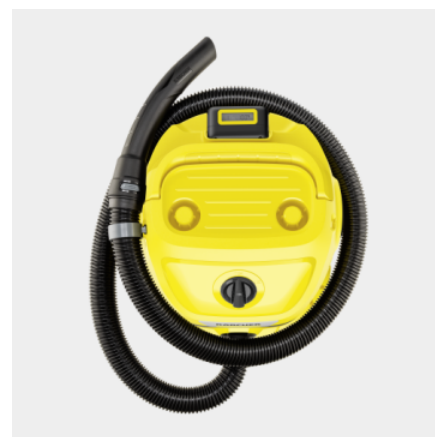

Uloženie sacej hadice na vrchnej časti zariadenia

- Saciú hadicu je možné uložiť priestorovo úsporným spôsobom zavesením na vrch zariadenia.
- Intuitívne zabezpečovacie mechanizmy pre ľavákov a pravákov.