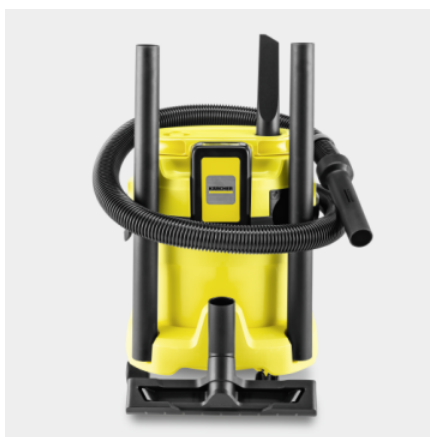

Praktický úložný priestor na príslušenstvo

- Priestorovo úsporné, bezpečné a ľahko dostupné skladovanie príslušenstva.
- Kompaktné úložisko zariadenia.