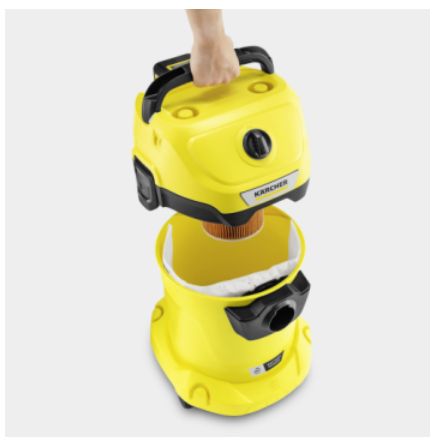

Patrónový filter

- Na mokré a suché vysávanie bez výmeny filtra.
- Jednoduchá inštalácia a vybratie filtra otáčaním bez dodatočnej aretačnej časti.