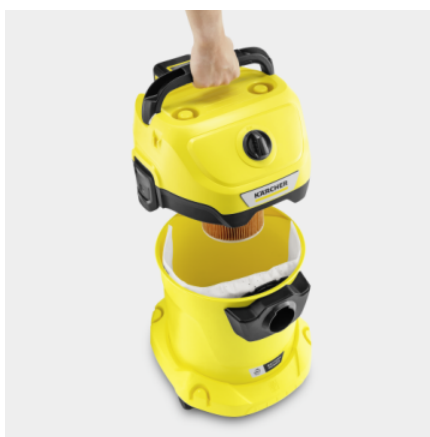

Patrónový filter

- Na mokré a suché vysávanie bez výmeny filtra.
- Jednoduchá inštalácia a vybratie filtra otáčaním bez dodatočnej aretačnej časti.