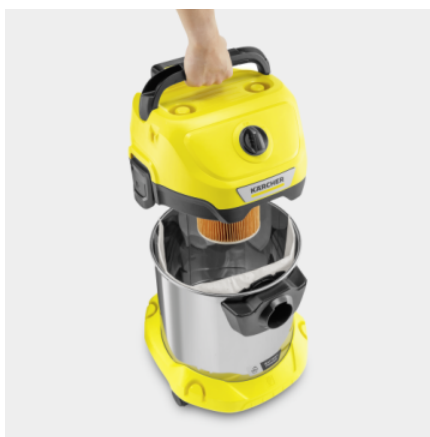

Patrónový filter

- Na mokré a suché vysávanie bez výmeny filtra.
- Jednoduchá inštalácia a vybratie filtra otáčaním bez dodatočnej aretačnej časti.