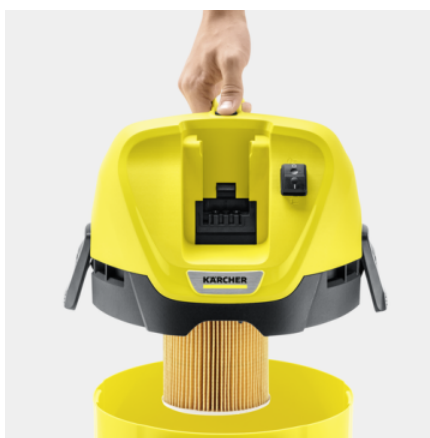

Špeciálny patrónový filter

- Na mokré a suché vysávanie bez výmeny filtra.